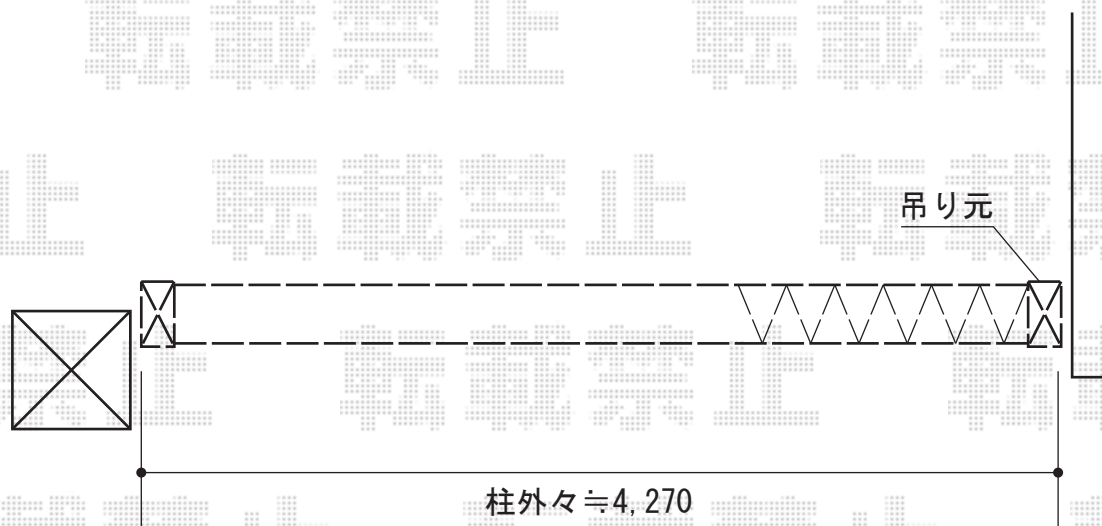

シャレオRX レールタイプ 片開き

TOEX シャレオRX レールタイプ
片開き (※レール・柱除く)
開口幅=3,842mm
全幅=4,565mm
たたみ幅=675mm
高さ=1,200mm
色：マイルドブラック
キャスター数：5
落棒数：1

現場状況や作図制限により概略図の内容と多少の違いが生じることがございます。
施工時は、現場優先とさせていただきますので、お立会い頂き、
最終のご指示のほど、何卒、宜しくお願い致します。