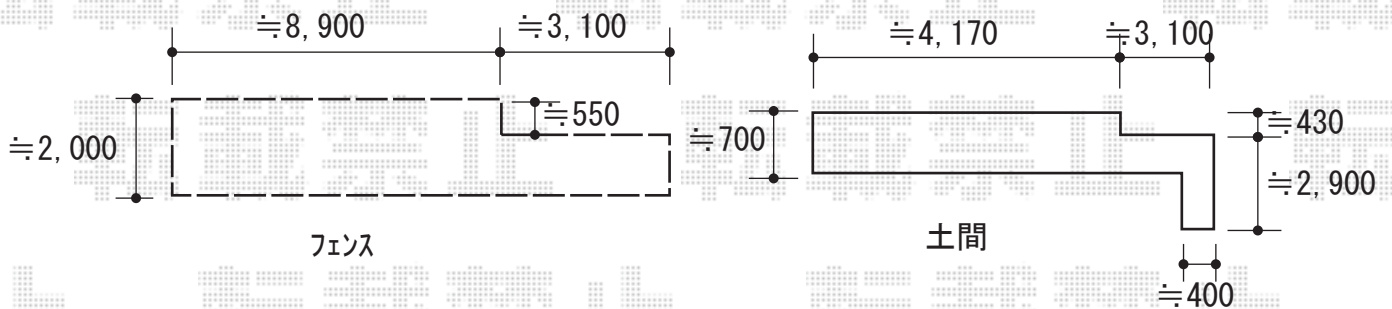

フェンス 施工概略図

LIXIL フェンスAB YS3型 横スリット 板張り アルミカラー フリーポールタイプ
 本体1枚 (W×H) = T-12(1,998mm×1,140mm) × 8枚
 柱: T-12 × 13本
 目隠しコーナー継手セットE(ポール付き・1セット): T-12 × 3セット
 切詰端部カバー(切詰め用・1セット): T-12 × 3セット
 端部キャップセットE: T-12 × 1セット
 色: ブラック