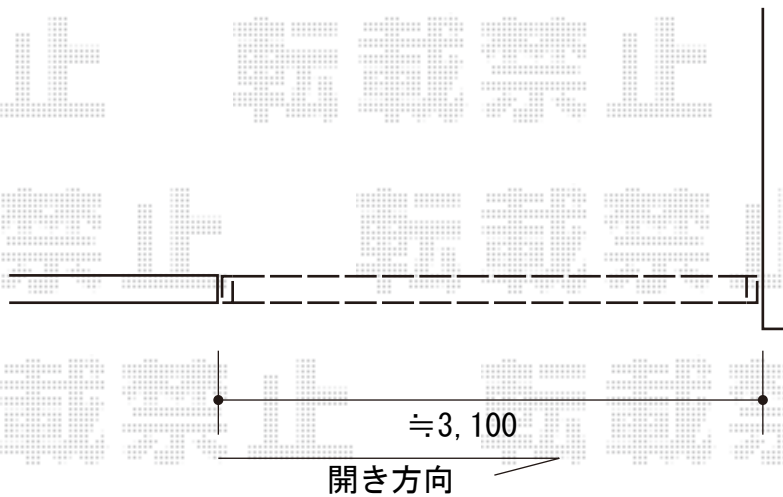

伸縮門扉 施工概略図

Value Select トリップゲートII 2型 スタンダード ノンレール 片開き親子 31DO (12S+19T)
開口幅= 3,016mm
全幅= 3,096mm
たたみ幅= 453.5mm
高さ= 1,210mm
色: ブラック
キャスター数: 3箇所
落棒数: 2本

2020-7-762131

担当者

中島