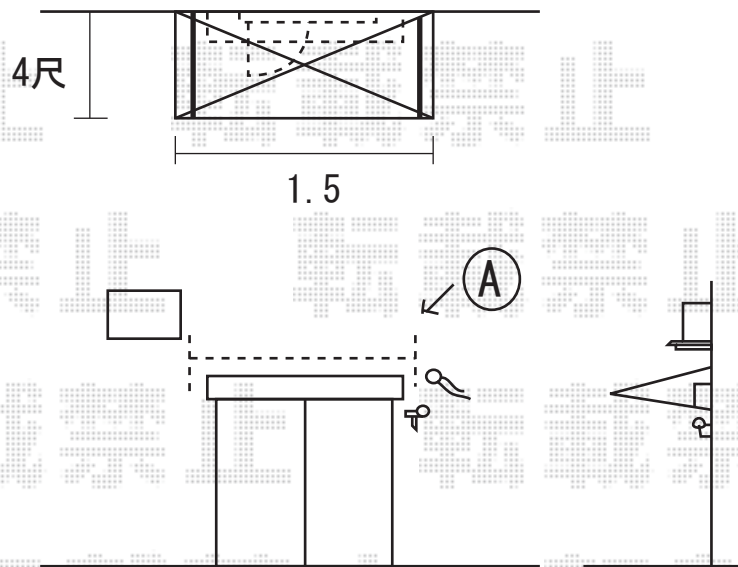

①

※ (A) 壁材がタイルですので  
凹凸があります。

注)) 雨漏りの可能性がございます!!

②

他社アルミサイクルポートの屋根材2枚交換

※屋根材：ポリカーボネート・ブルースモーク  
→現在の屋根材と多少色が異なります