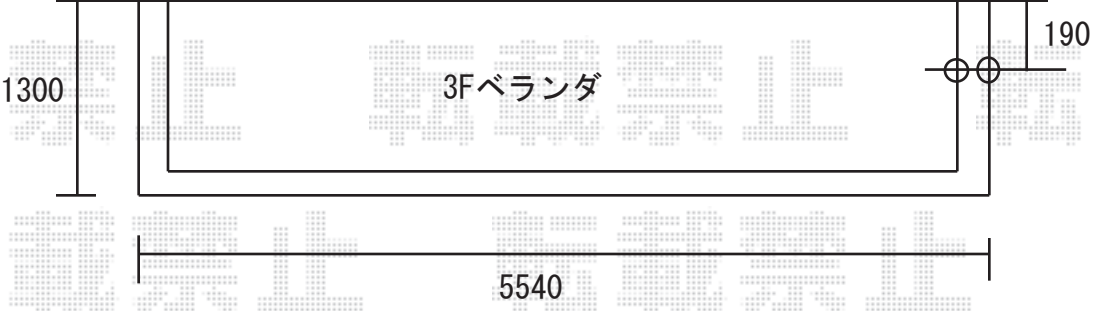

センティⅡ 柱奥行移動タイプ アール型

※取り付け位置の詳細につきましては、  
施工当日必ずお立会い頂きご指示頂きます様  
宜しくお願い致します。