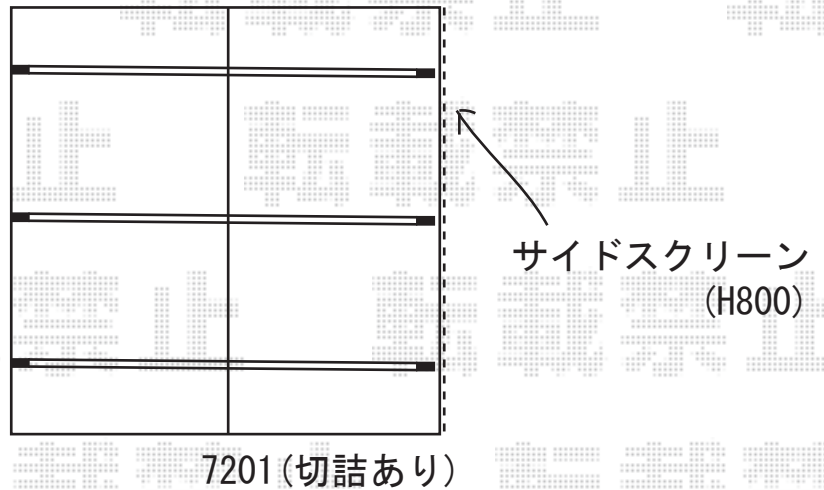

【カーブポートシグマⅡ ワイド】

サイドスクリーン  
(H800)

【レグナスポートシグマ1500】

サイドスクリーン  
(H800)

サイドスクリーン  
(H800)

【リベルポートシグマ1500】

※現場より取り寄せた図を参考に作成しておりますので、  
至らぬ点もございますがご参考くださいませ。