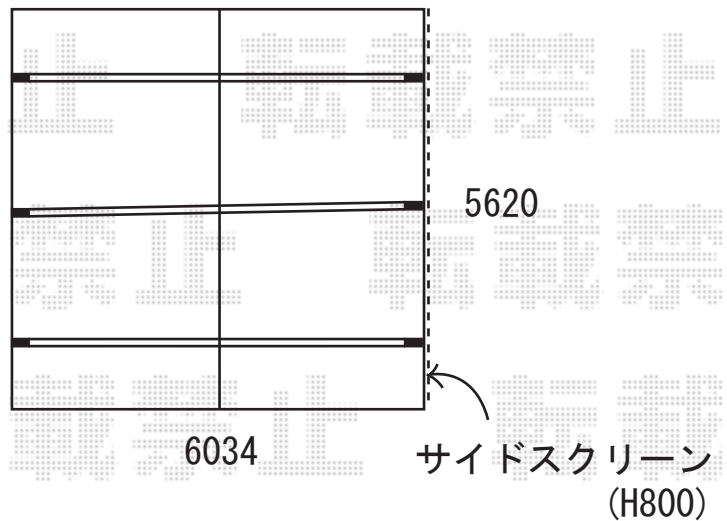

【カーブポートシグマⅡ ワイド】

サイドスクリーン  
(H800)

【レグナスポートシグマ1500】

サイドスクリーン  
(H800)

サイドスクリーン  
(H800)

【リベルポートシグマ1500】

※現場より取り寄せた図を参考に作成しておりますので、  
至らぬ点もございますがご参考くださいませ。