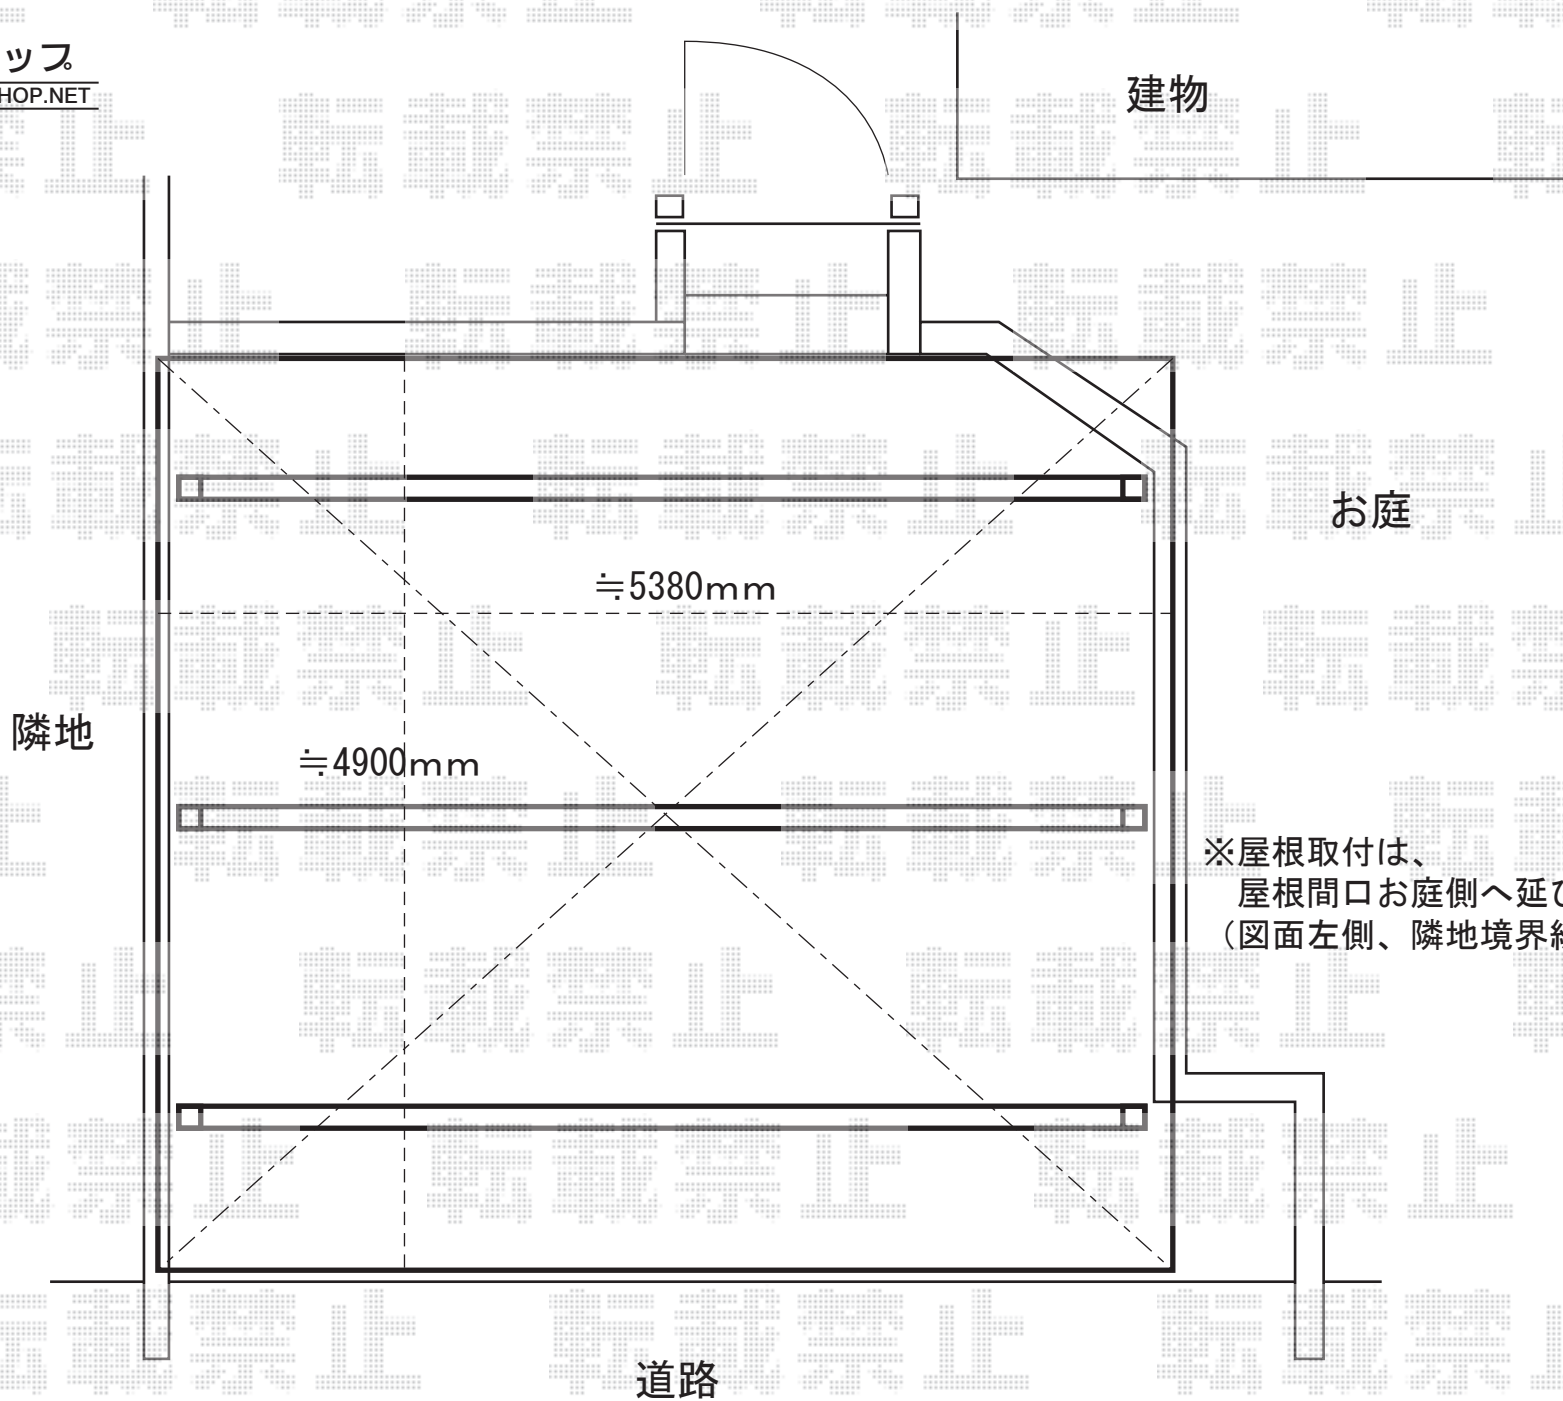

エキスショップ

[HTTP://WWW.EX-SHOP.NET](http://www.ex-shop.net)

建物

お庭

隣地

≒5380mm

≒4900mm

道路

※屋根取付は、
屋根間口お庭側へ延びる形となります。
(図面左側、隣地境界線となるため)