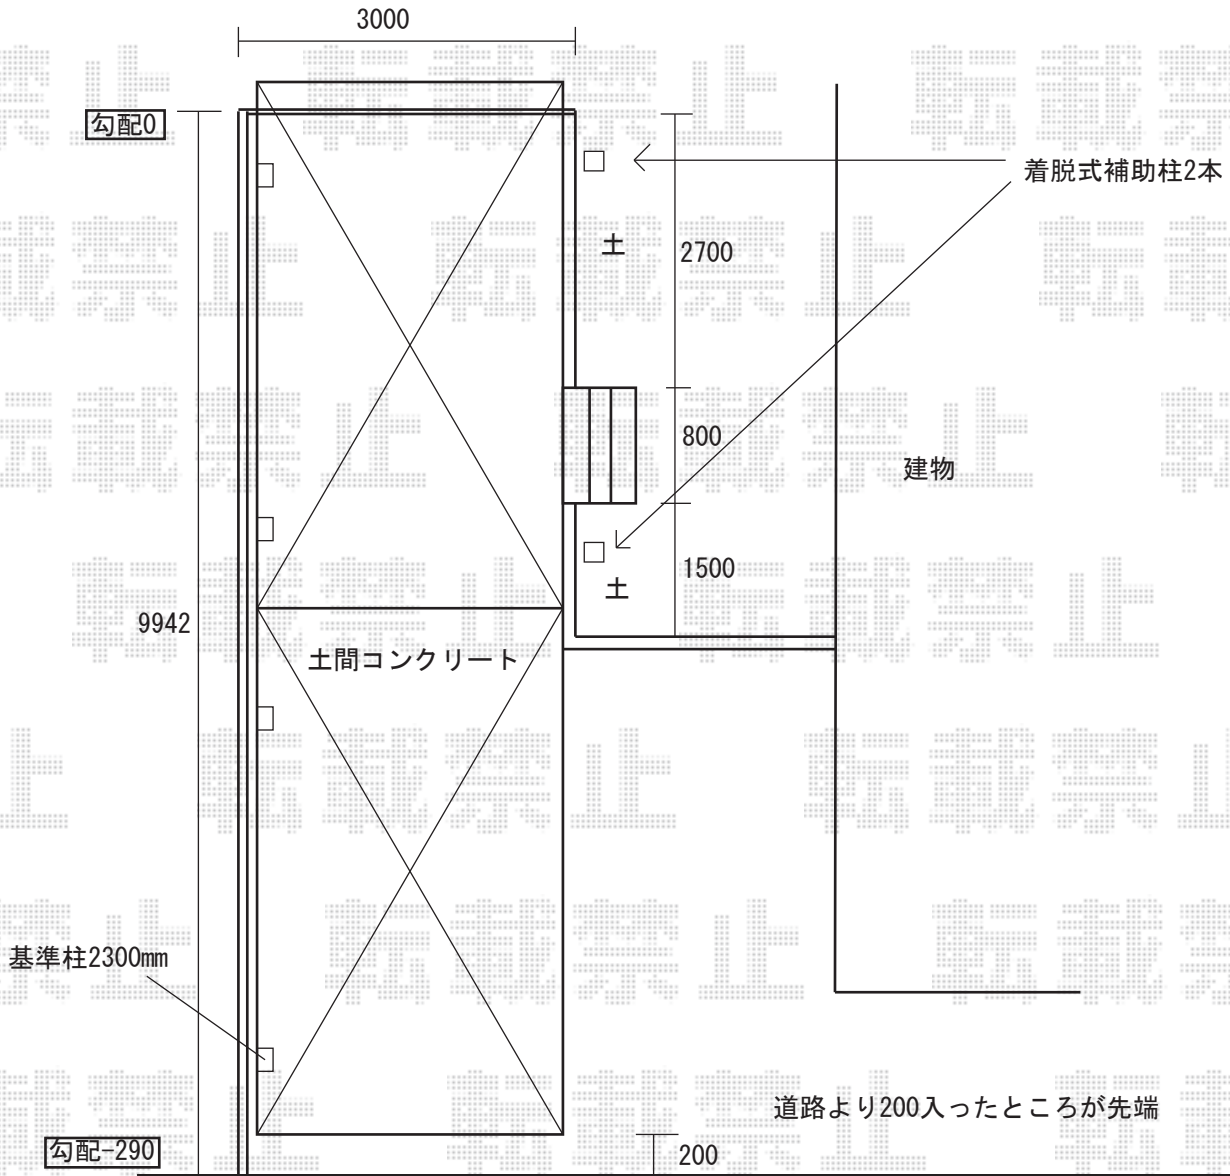

プラン1 テールポートシグマ一般地域用

※ハツリ4ヶ所

プラン2 テールポートシグマ 積雪地域用