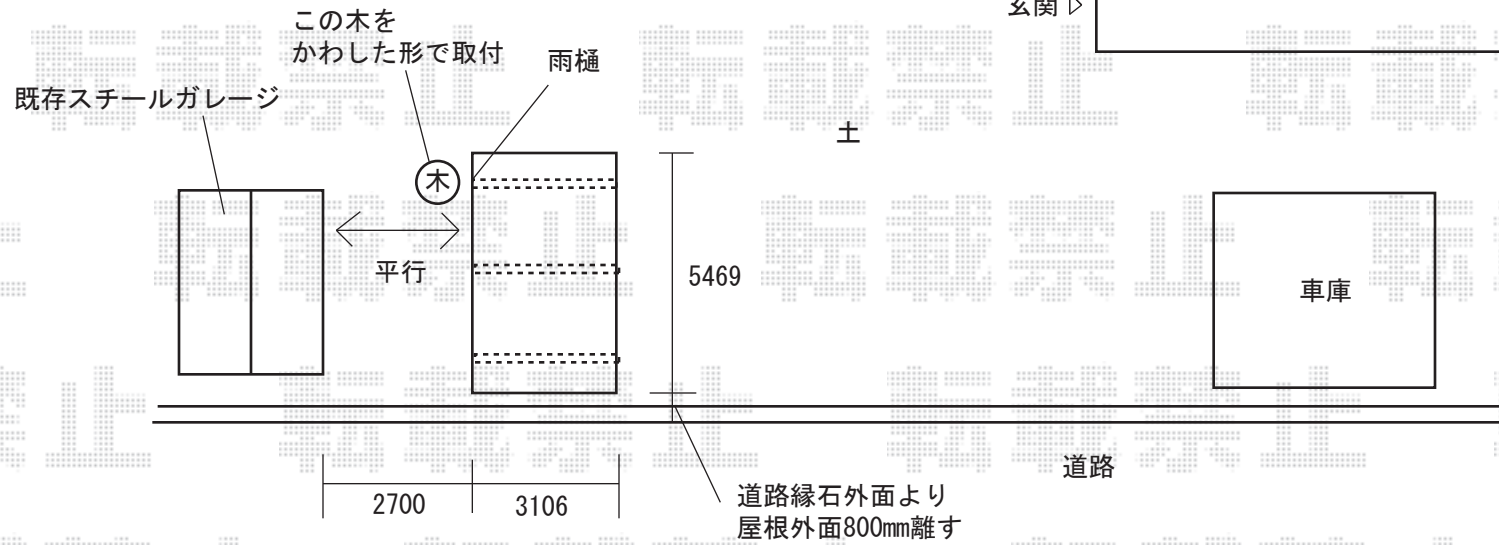

テリオスポート4500遮光・横材なし（1台用）

- ※残土処理につきましては、お客様にて別途ご手配となります。
- ※取付位置の既存の草木をお客様にて処理して頂いた上での工事となります。
- ※柱の根入れが多少傾くため、ハイルーフ仕様となっております。