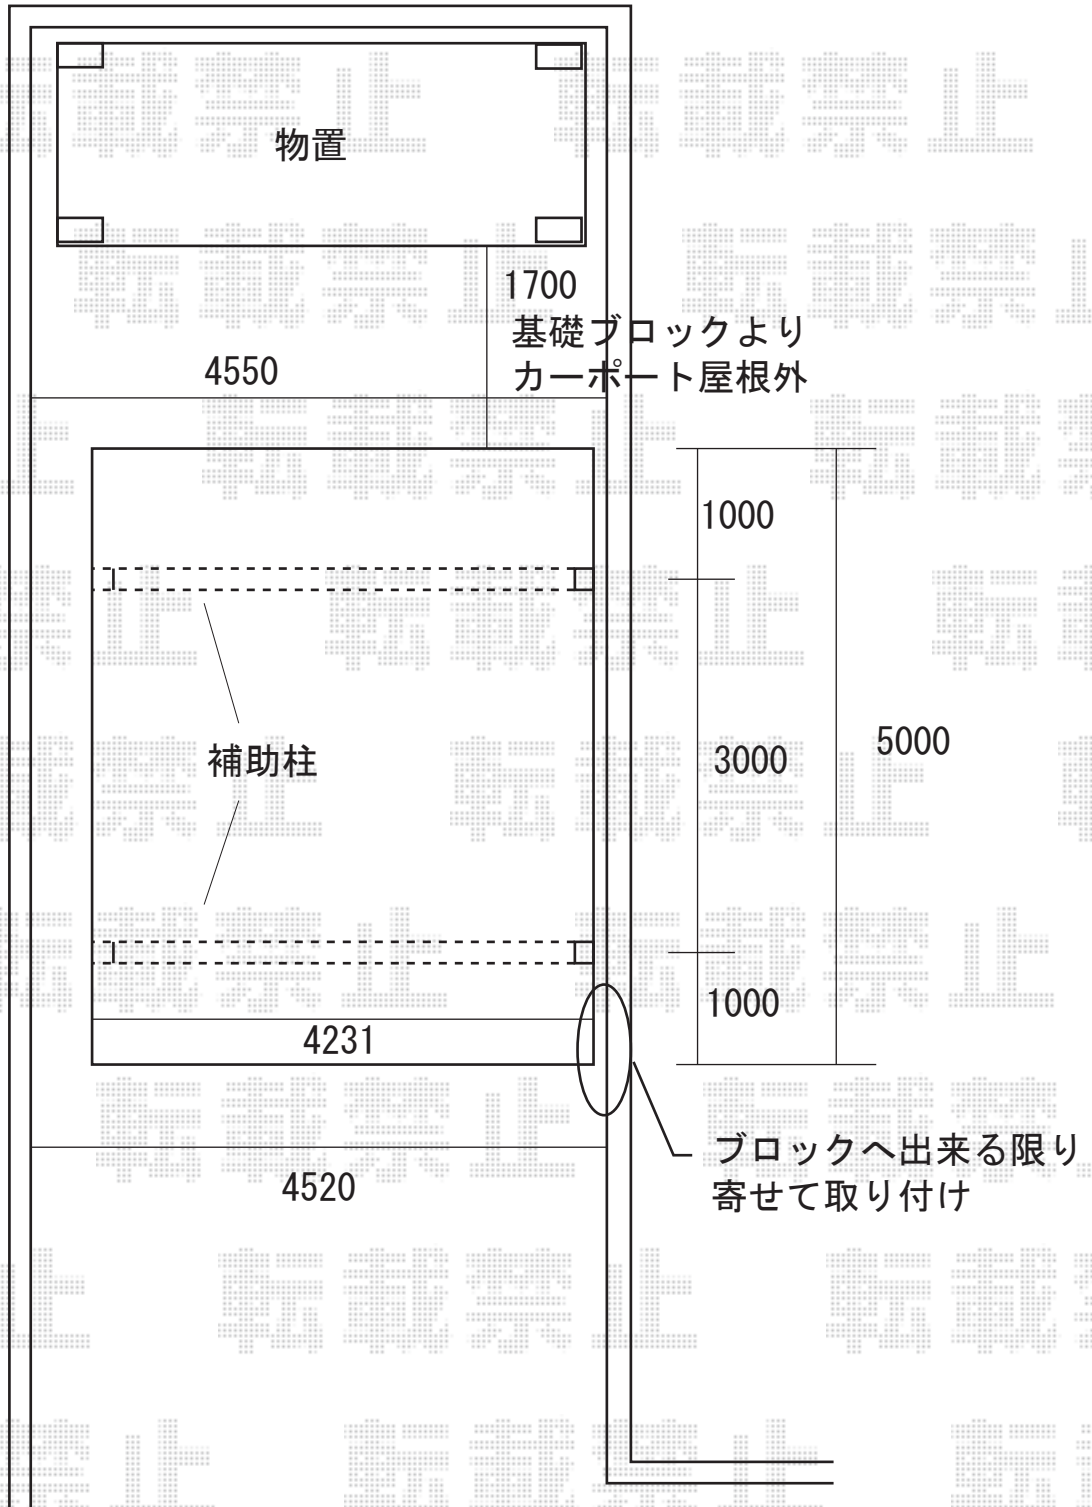

【カーブポートシグマIIワイド】

※現場より取り寄せた図を参考に
作成しておりますので至らぬ点も
ございますが、ご参考くださいませ。

エクスショップ

TEL:0120-614-410