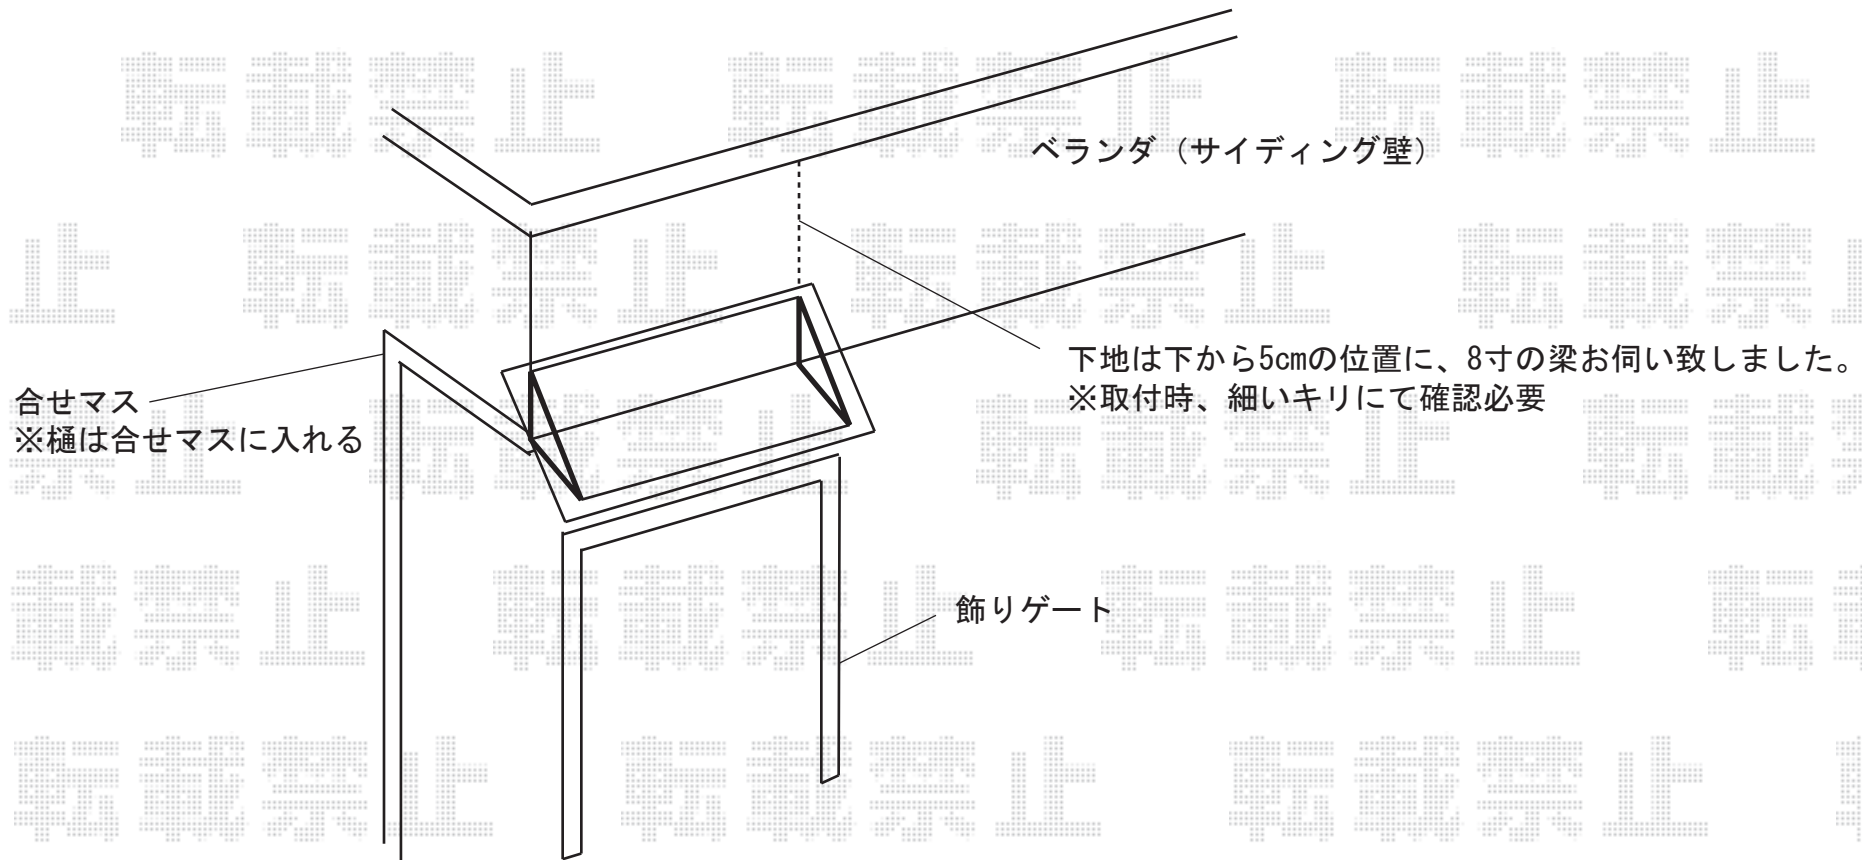

アルファテラスF型 ルーフタイプ

※取付位置の詳細につきましては、施工当日必ずお立会い頂き、ご指示頂きます様、宜しくお願い致します。