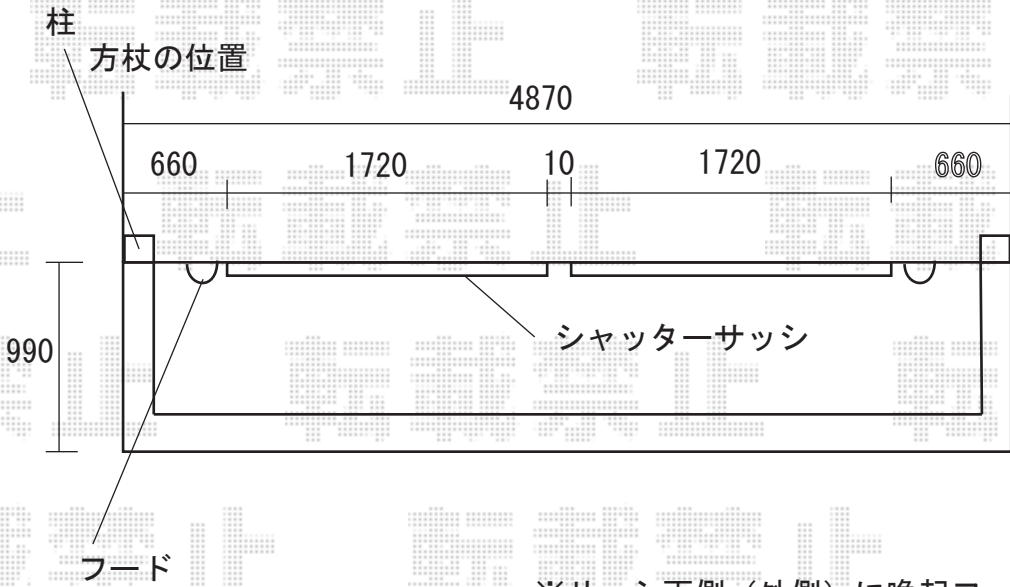

アルファテラスF型ルーフトイプ

※サッシ両側（外側）に喚起フードが有る為、
方杖を間口いっぱいに移動して取付となります。
※取付位置の詳細につきましては、施工当日
必ずお立会い頂き、ご指示頂きますよう、
宜しくお願い致します。