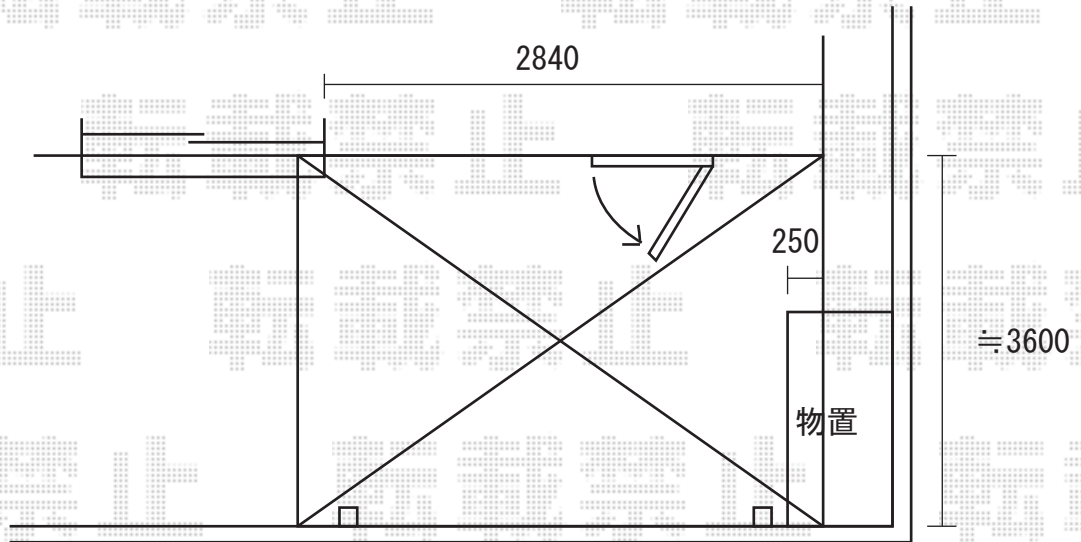

【テラス屋根】

セイバーテラス : 2860
アルファテラス : 3080