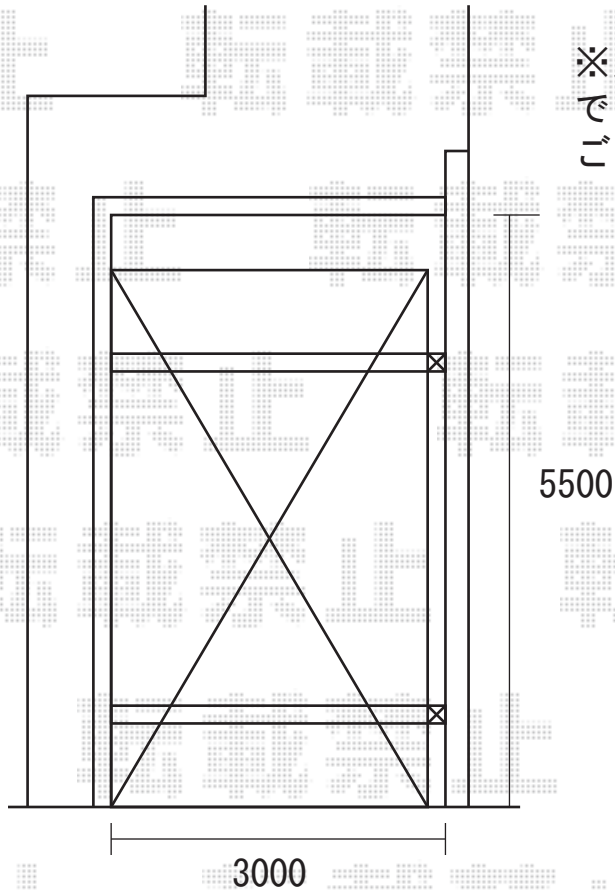

【マルチスクエア】

※片支持タイプの場合は雨樋内臓が
できませんので、樋は露出することとなります事
ご了承くださいませ。

前のみ
吊り式フレーム
置き式フレーム 2通り

※柱化粧材は2本入りとなりますが
梁化粧材は1本入りとなります。

基礎ベースあり

ハツリあり。
(よう壁をカットして柱を取り付けることは
不可能ですのでご了承くださいませ。)