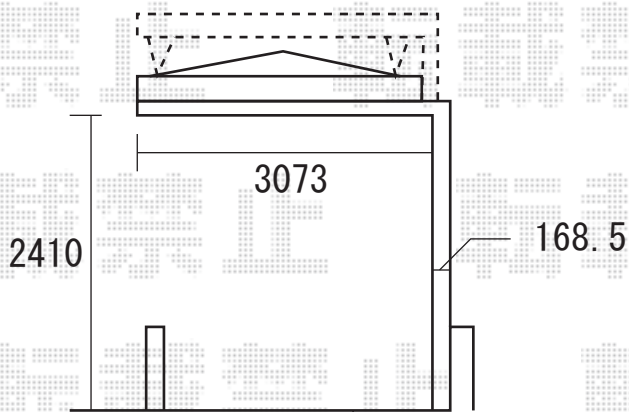

【マルチスクエア】

※片支持タイプの場合は雨樋内臓が
できませんので、樋は露出することとなります事
ご了承くださいませ。

前のみ
吊り式フレーム
置き式フレーム 2通り

※柱化粧材は2本入りとなりますが
梁化粧材は1本入りとなります。

基礎ベースあり

ハツリあり。
(よう壁をカットして柱を取り付けることは
不可能ですのでご了承くださいませ。)