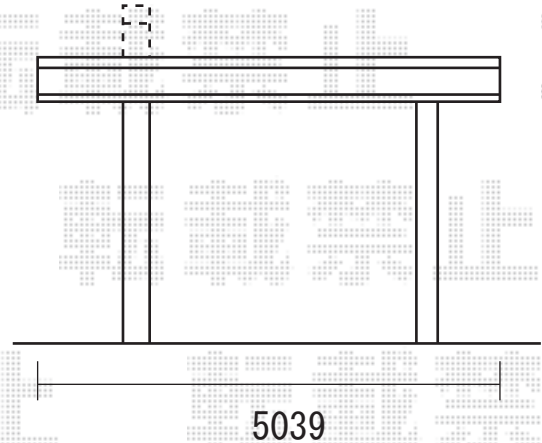

【マルチスクエア】

※片支持タイプの場合は雨樋内臓が
できませんので、樋は露出することとなります事
ご了承くださいませ。

前のみ
吊り式フレーム
置き式フレーム 2通り

※柱化粧材は2本入りとなりますが
梁化粧材は1本入りとなります。

基礎ベースあり

ハツリあり。
(よう壁をカットして柱を取り付けることは
不可能ですのでご了承くださいませ。)