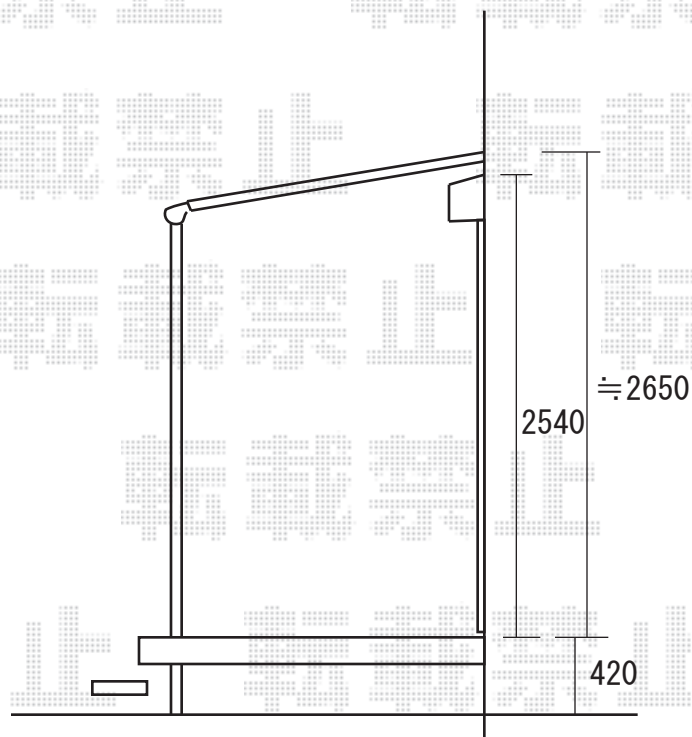

切り欠き加工  
(柱と樋)

※ウッドデッキ切り欠き加工有り  
 ※取り付け位置の詳細につきましては、  
 施工当日必ずお立会い頂き、ご指示頂きます様  
 宜しくお願い致します。