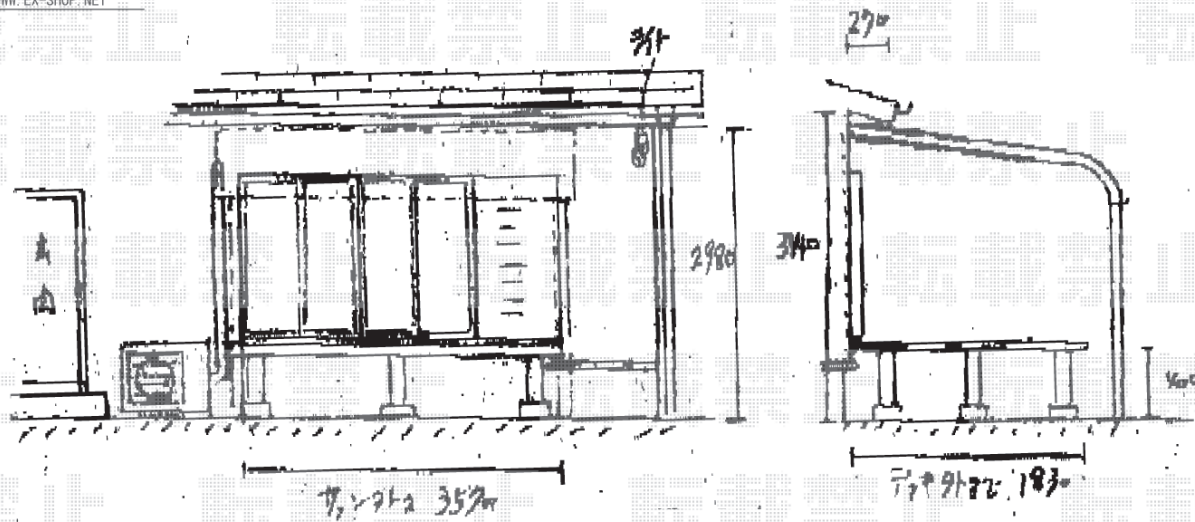

# エクスショップ

[HTTP://WWW.EX-SHOP.NET](http://www.ex-shop.net)

アルファテラスRB型  
サイズ：2.0間(3650mm)-7尺(2085mm)  
商品カラー：シャイングレー