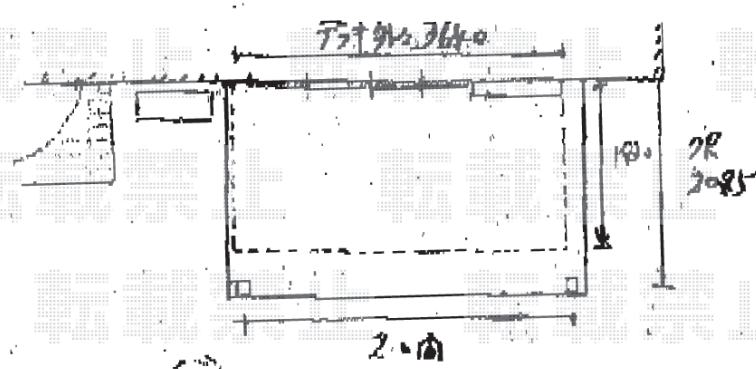

# エクスショップ

[HTTP://WWW.EX-SHOP.NET](http://www.ex-shop.net)

アルファテラスRB型  
サイズ：2.0間(3650mm)-7尺(2085mm)  
商品カラー：シャイングレー