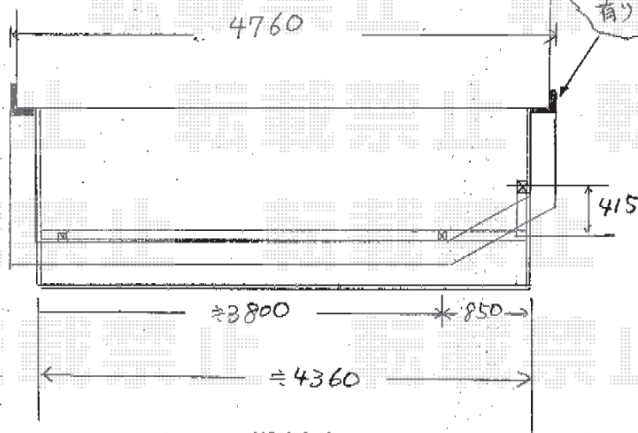

サッシ色: B・W (T)・G・S

※化粧板内タテ取付

左側に化粧板有り

A P179 テラスRB型 (ガラス)

厚25 K×55

自在桁 + 持ち出し

TTP 200 樹脂カーボネイト
(7R-7E-7)

物干し2本1セット

ハネ出しが大きい
ため持ち出し
径で自在桁
を受ける