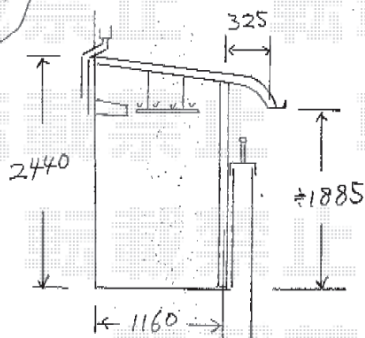

サッシ色: B・W (T)・G・S

※化粧板内タテ取付

左側に化粧板有り

A P179 テラスRB型 (ガラス)

厚25 K×55

自在桁 + 持ち出し

TTP 200 樹脂カーボネイト
(7R-7E-7)

物干し2本1セット

ハネ出しが大きい
ため持ち出し
径で自在桁
を受ける