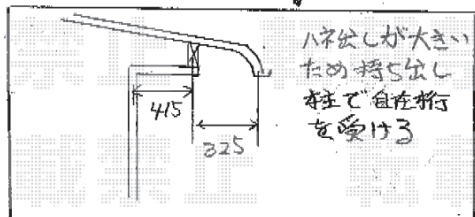

サッシ色: B・W (T)・G・S

※化粧板内タテ取付

左側に化粧板有り

A P179 テラスRB型 (ガラス)

厚25 K×55

自在桁 + 持ち出し

TTP 200 樹脂カーボネイト
(7R-7E-7)

物干し2本1セット

ハネ出しが大きい
ため持ち出し
径で自在桁
を受ける