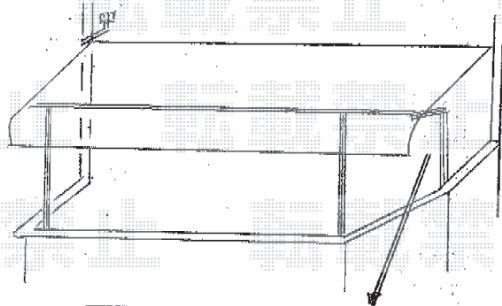

サッシ色: B・W (T)・G・S

※化粧板内タテ取付

左側に化粧板有り

A P179 テラスRB型 (ガラス)

厚25 K×55

自在桁 + 持ち出し

TTP 200 樹脂カーボネイト
(7R-7E-7)

物干し2本1セット

ハネ出しが大きい
ため持ち出し
径で自在桁
を受ける