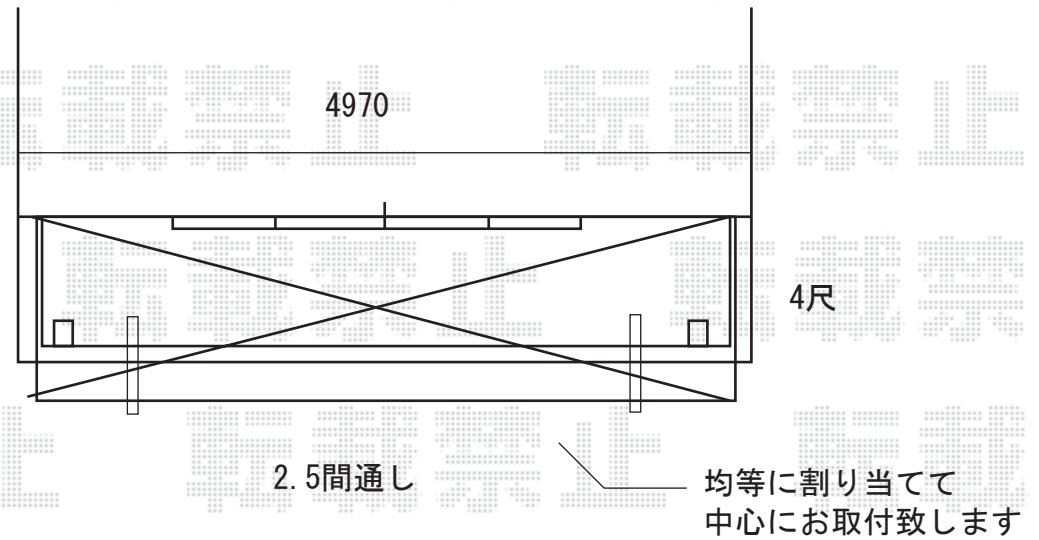

ライザーテラス600  
(オータムブラウン)  
2.5間通し×4尺  
出幅自在桁仕様

【2F】

※現場より取り寄せた図を参考に作成しておりますので  
至らぬ点もございますがご参考くださいませ。

エクスショップ

TEL 0120-614-410