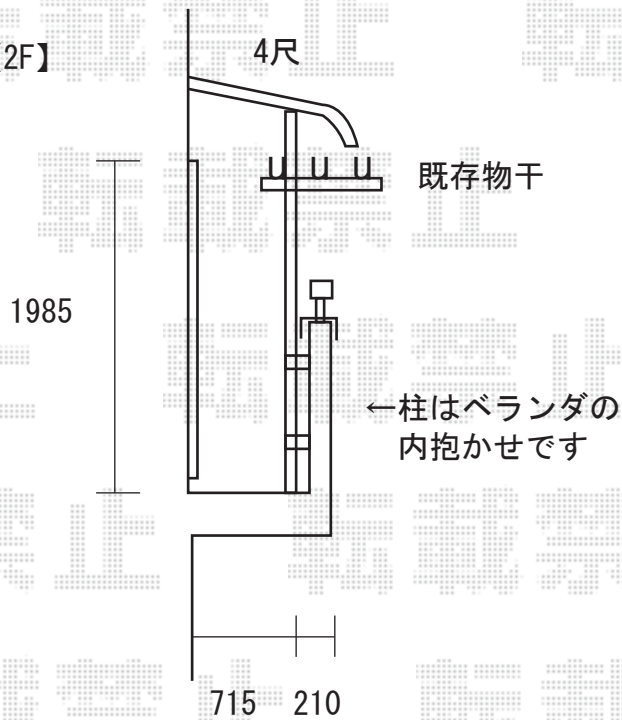

ライザーテラス600  
(オータムブラウン)  
2.5間通し×4尺  
出幅自在桁仕様

【2F】

※現場より取り寄せた図を参考に作成しておりますので  
至らぬ点もございますがご参考くださいませ。

エクスショップ

TEL 0120-614-410