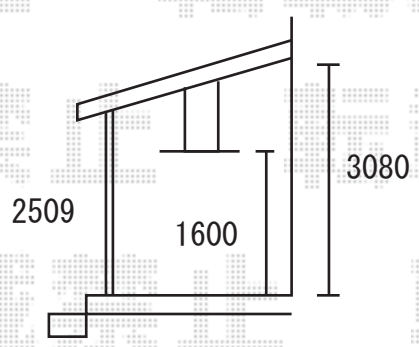

≒400あきますが、
 オーバードアの兼ね合い上、
 柱位置を動かすことは難しいとのこと、
 誠に申し訳ございませんが、
 柱位置を動かすことができません。

L型

F型

EX-SHOP
 担当*加島