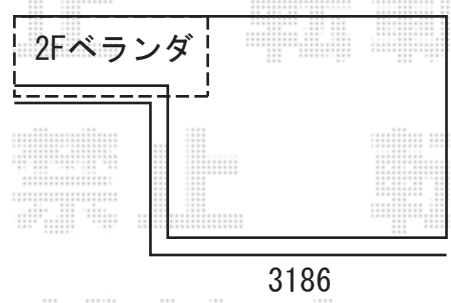

≒400あきますが、
 オーバードアの兼ね合い上、
 柱位置を動かすことは難しいとのこと、
 誠に申し訳ございませんが、
 柱位置を動かすことができません。

L型

F型

EX-SHOP
 担当*加島