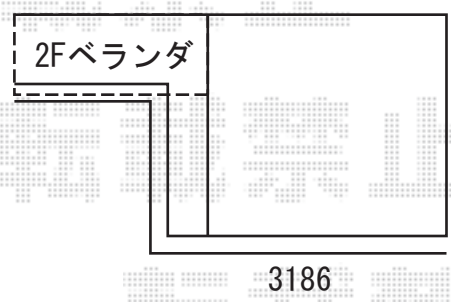

≒400あきますが、
 オーバードアの兼ね合い上、
 柱位置を動かすことは難しいとのこと、
 誠に申し訳ございませんが、
 柱位置を動かすことができません。

L型

F型

EX-SHOP
 担当*加島