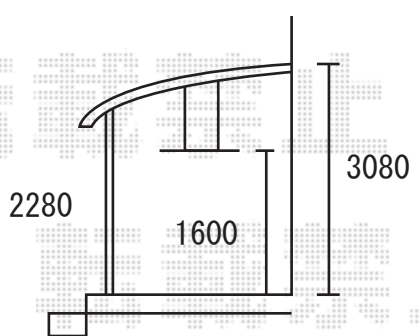

≒400あきますが、
 オーバードアの兼ね合い上、
 柱位置を動かすことは難しいとのこと、
 誠に申し訳ございませんが、
 柱位置を動かすことができません。

L型

F型

EX-SHOP
 担当*加島