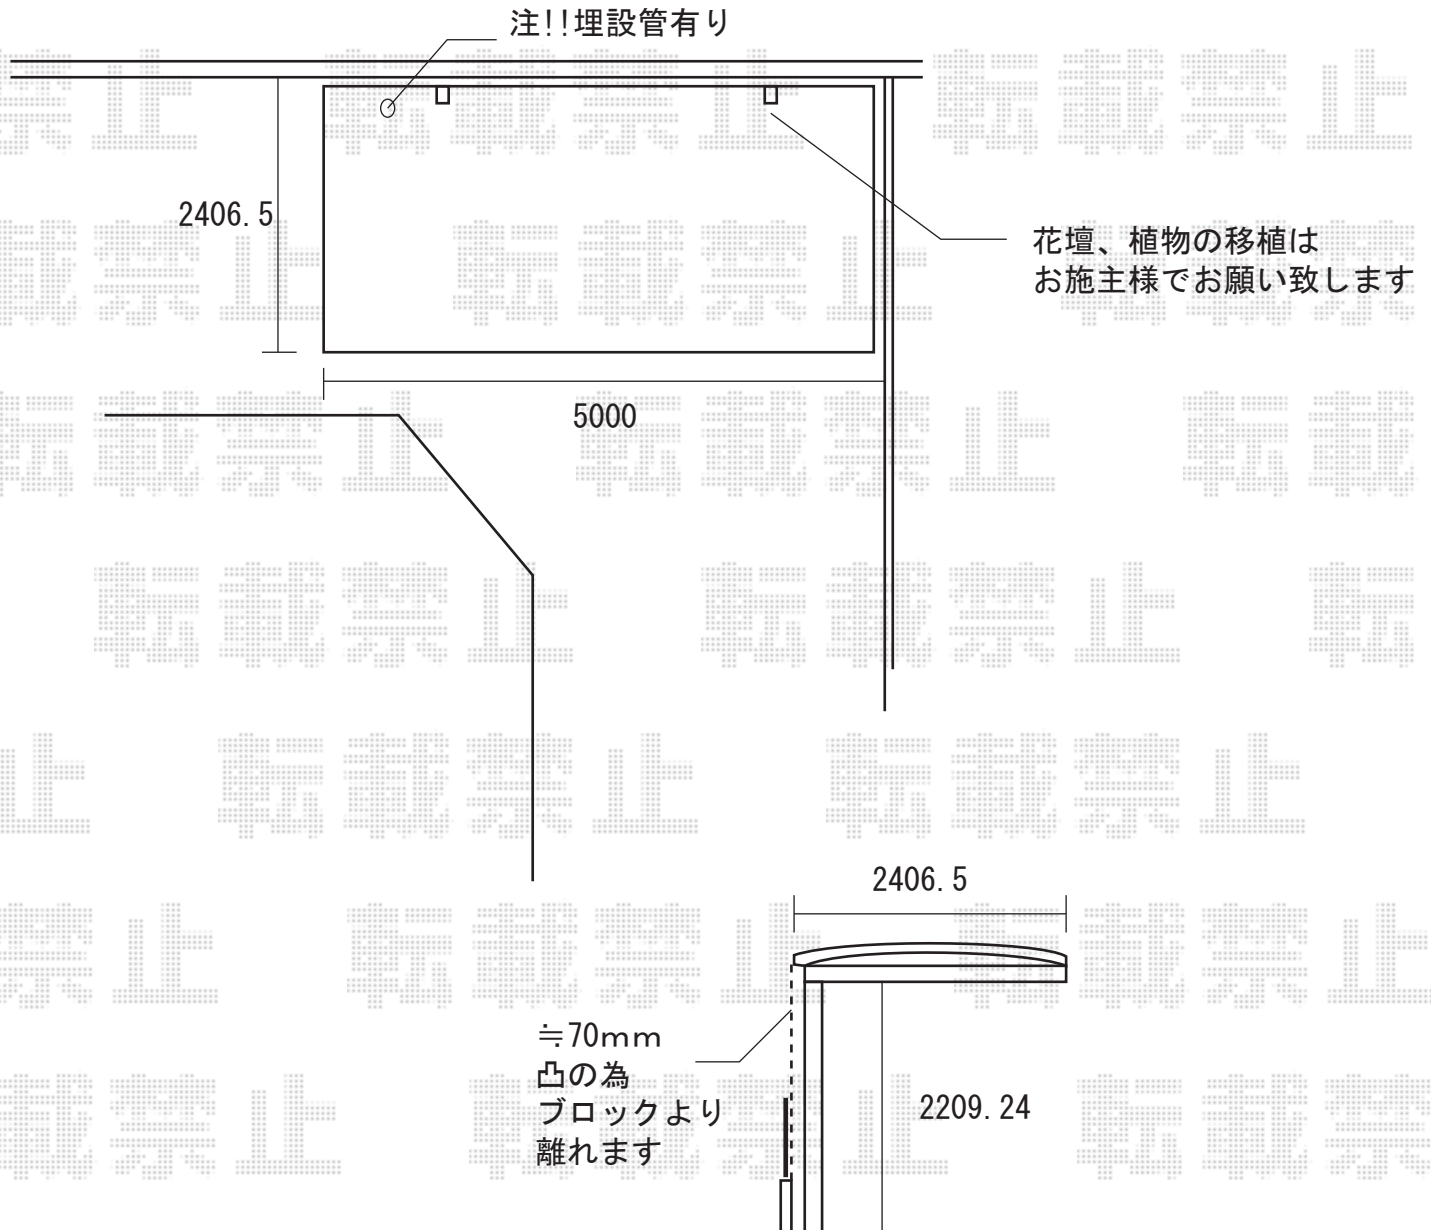

【キューブポートプラスレギュラー】
標準柱/24-50/シャイングレー

※現場より取り寄せた図を参考に作成しておりますので
至らぬ点もございますが、ご参考くださいませ。

※カーポートの屋根が柱外面より出張る為、柱をブロックいっぱいに
寄る事はできませんので、何卒ご了承くださいませ。

エクスショップ
担当 沢田