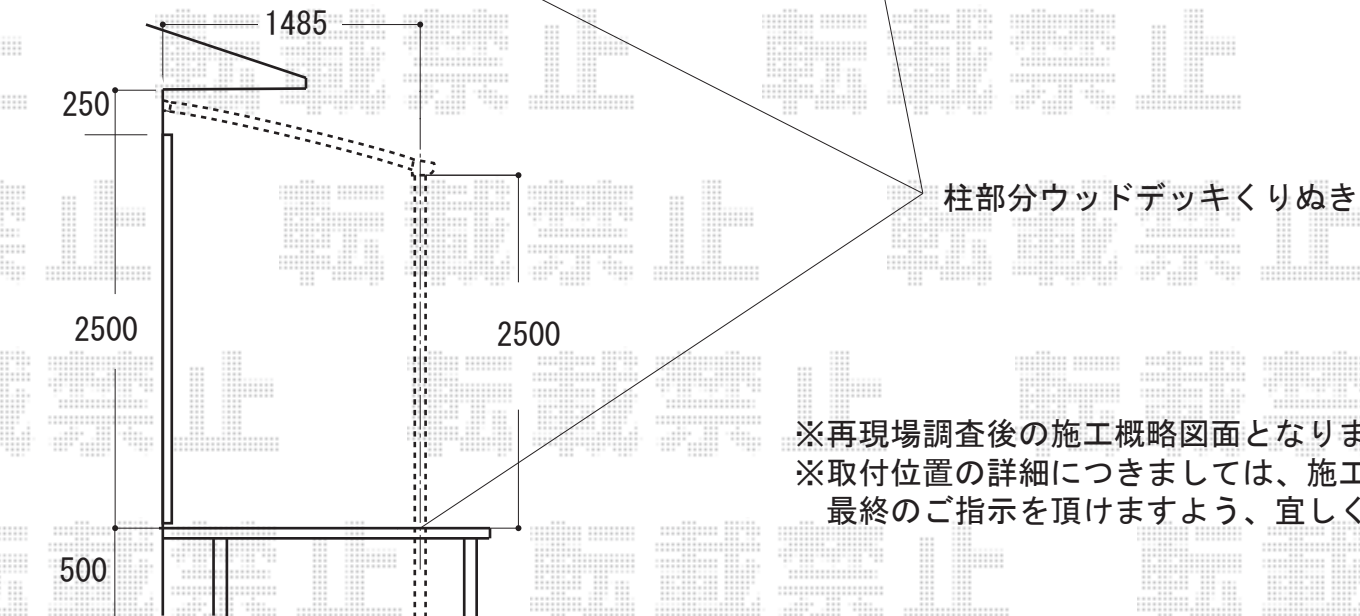

アルファテラスL型 木目調
間口=関東2.0間 (3650mm 屋根幅3840)
奥行=5尺 (1485mm)
屋根材：熱線遮断ポリカーボネート (クールグレー)
柱仕様：長柱
色：シャイングレー/イタリアンウォールナット

※再現場調査後の施工概略図面となります。
※取付位置の詳細につきましては、施工当日必ずお立会い頂き、
最終のご指示を頂けますよう、宜しくお願い致します。