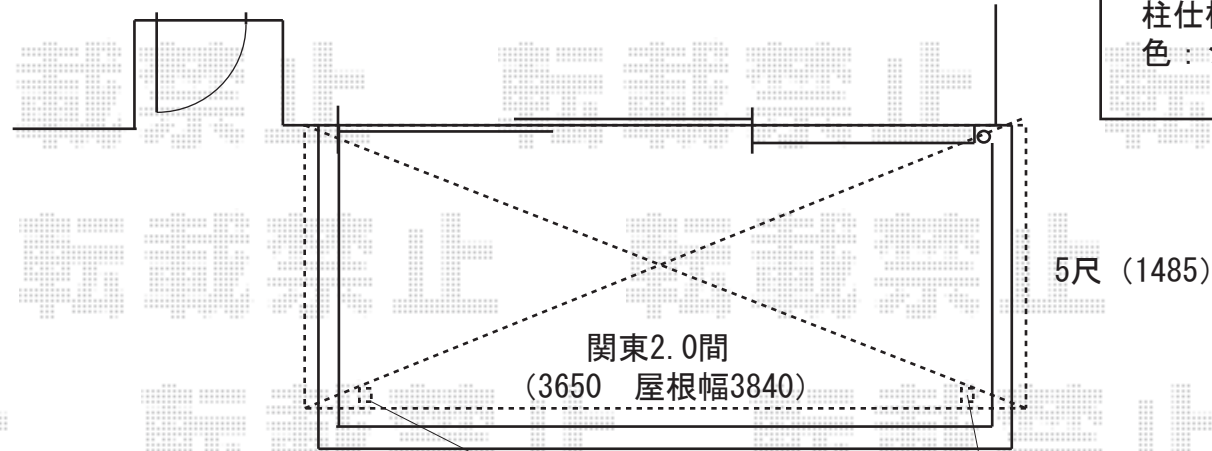

アルファテラスL型 木目調
間口=関東2.0間 (3650mm 屋根幅3840)
奥行=5尺 (1485mm)
屋根材：熱線遮断ポリカーボネート (クールグレー)
柱仕様：長柱
色：シャイングレー/イタリアンウォールナット

※再現場調査後の施工概略図面となります。
※取付位置の詳細につきましては、施工当日必ずお立会い頂き、
最終のご指示を頂けますよう、宜しくお願い致します。