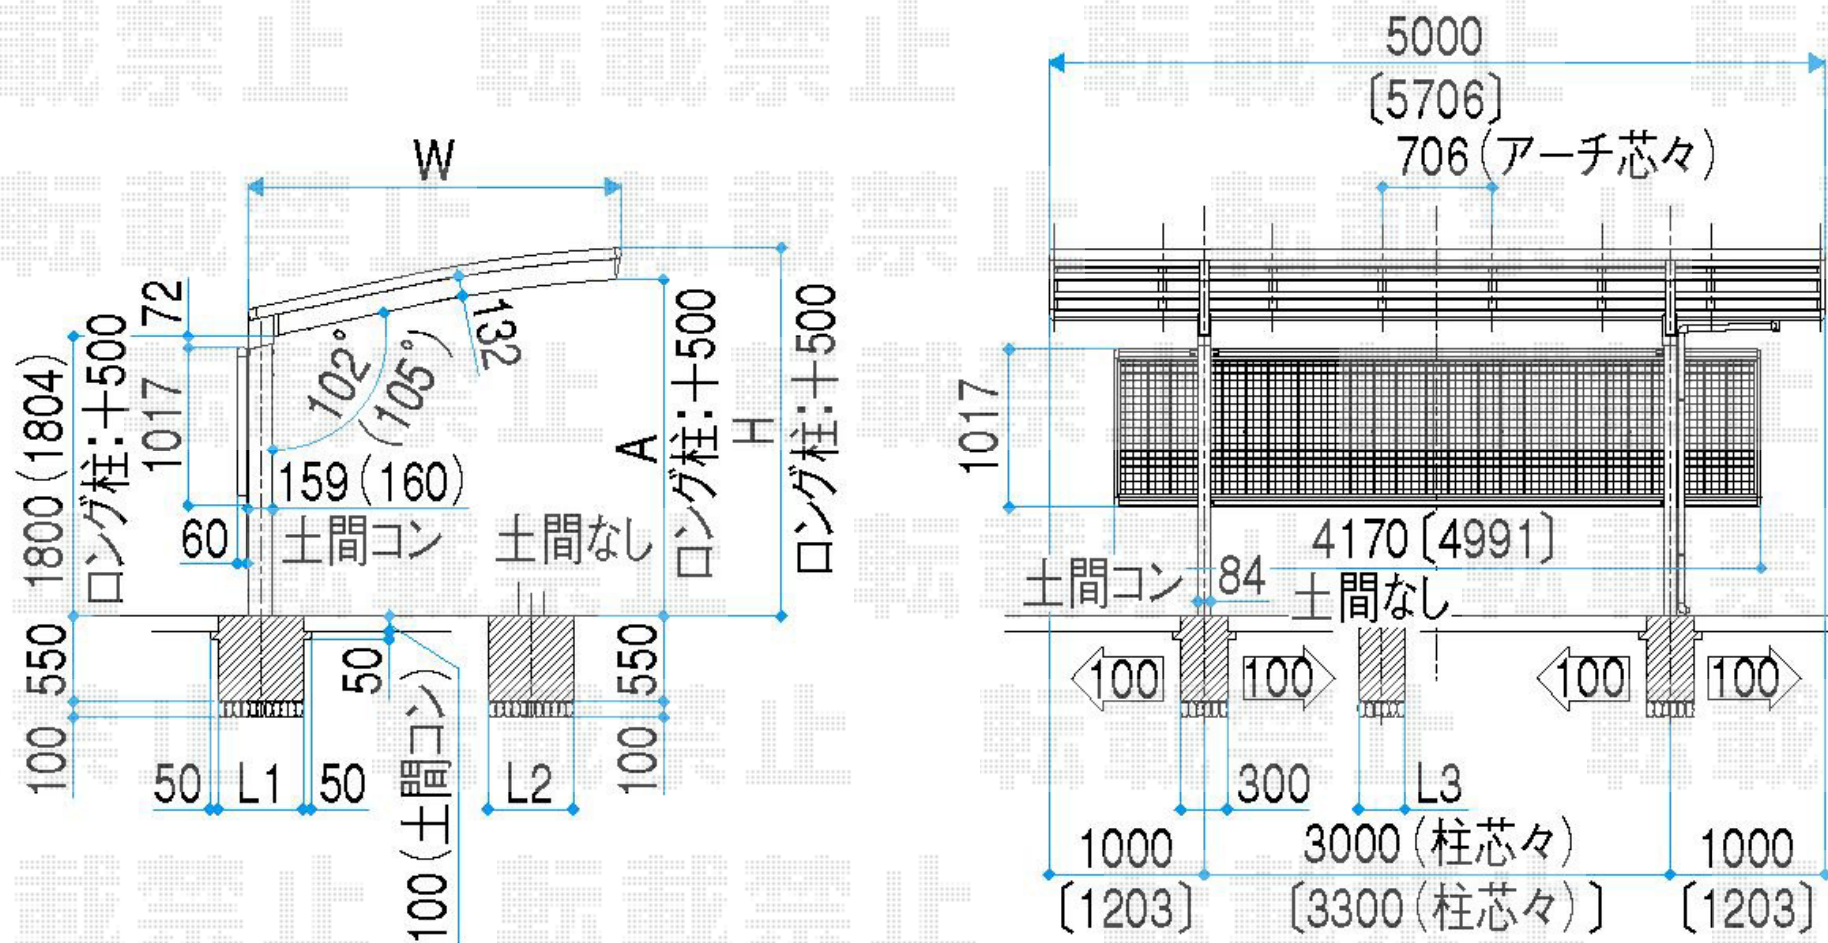

■カーブポートシグマⅡマルチスクリーン接続B型

※ ()内は30型を示す。57サイズは[]に示す。ロング柱28は+1000。

	W	H	A	L1	L2	L3
24型	2401	2370	2167	400	700	600
25型	2551	2402	2199	400	700	600
27型	2701	2434	2231	400	700	600
30型	3000	2581	2377	500	800	700