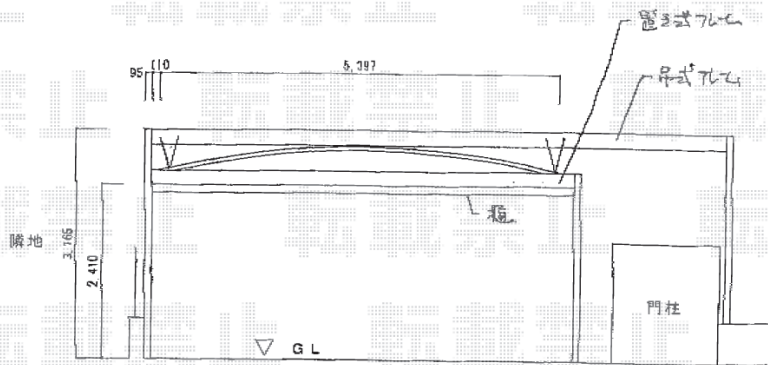

エクシopp

HTTP://WWW.EX-SHOP.NET

・植込みのところに柱が建つ予定になっております。
植栽の移動手配、宜しくお願い致します。

マルチスクエア

アール屋根〔ワイド〕57(5728mm)-54(5398mm)

吊り式フレーム80(8418mm)〔ロング柱〕×1

置き式フレーム54(5918mm)〔ロング柱〕×2

※商品カラー：シャイングレー見ております。