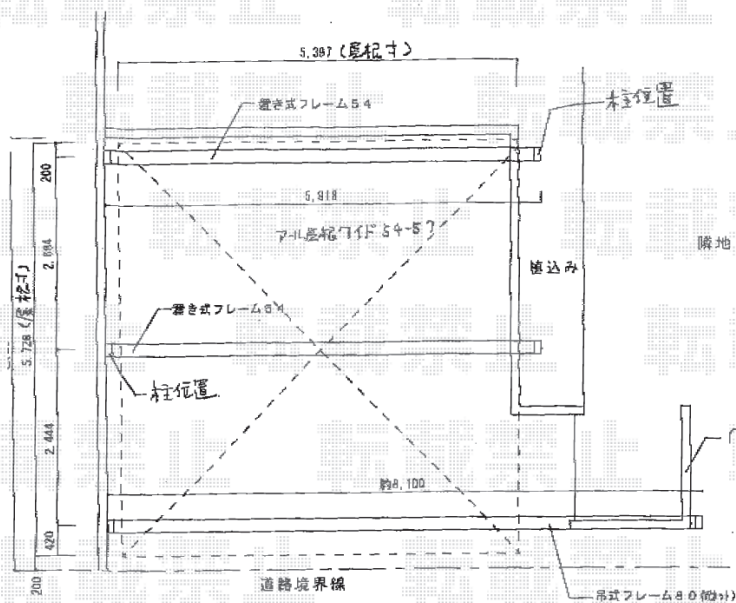

エクシopp

HTTP://WWW.EX-SHOP.NET

・植込みのところに柱が建つ予定になっております。
植栽の移動手配、宜しくお願い致します。

マルチスクエア

アール屋根〔ワイド〕57(5728mm)-54(5398mm)

吊り式フレーム80(8418mm)〔ロング柱〕×1

置き式フレーム54(5918mm)〔ロング柱〕×2

※商品カラー：シャイングレー見ております。