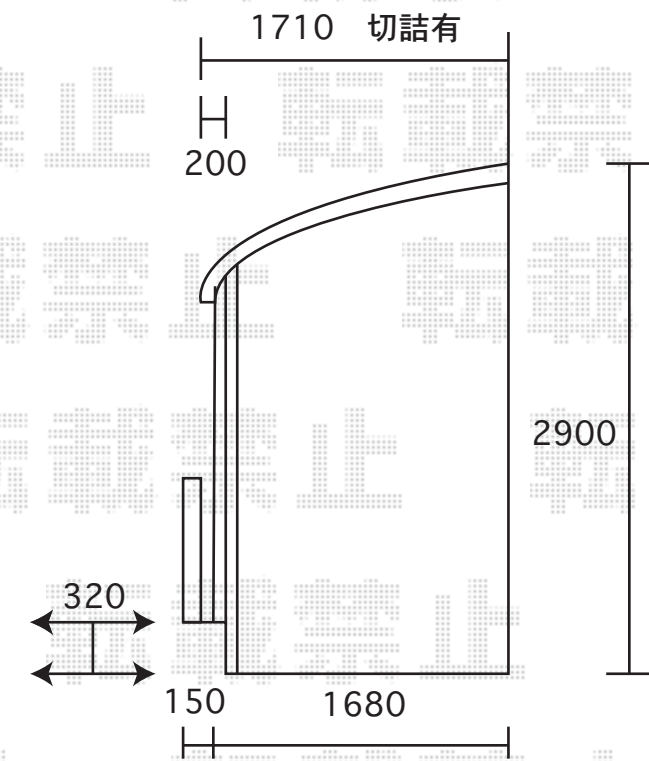

長さが5001mmになりますので、柱位置をどちらかに、寄せることとなります。大変お手数ではございますが、当日に、ご指示くださいますよう、宜しくお願い申し上げます。

EX-SHOP

<http://www.ex-shop.net>

担当:加島