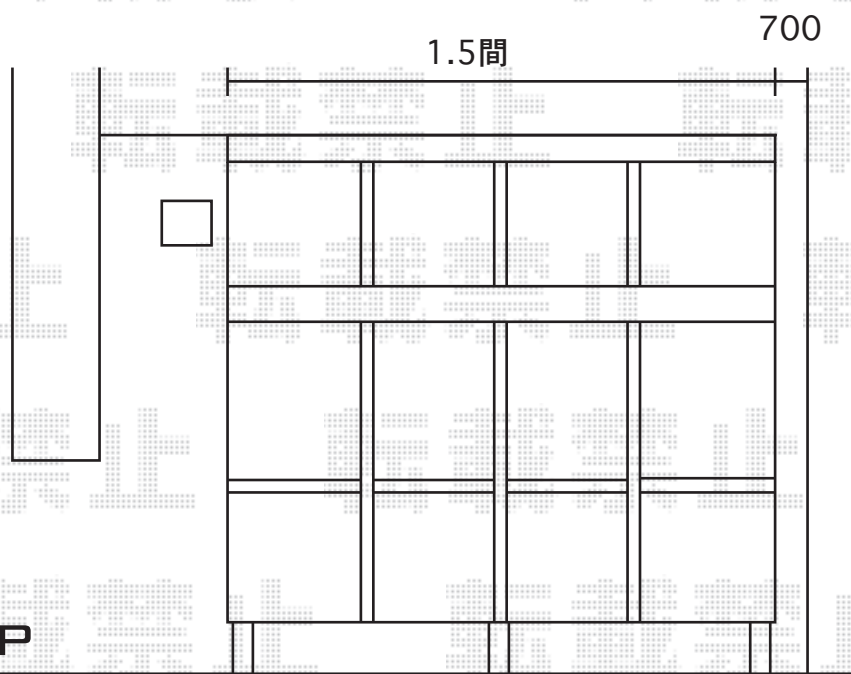

長さが5001mmになりますので、柱位置をどちらかに、寄せることとなります。大変お手数ではございますが、当日に、ご指示くださいますよう、宜しくお願い申し上げます。

EX-SHOP

<http://www.ex-shop.net>

担当:加島