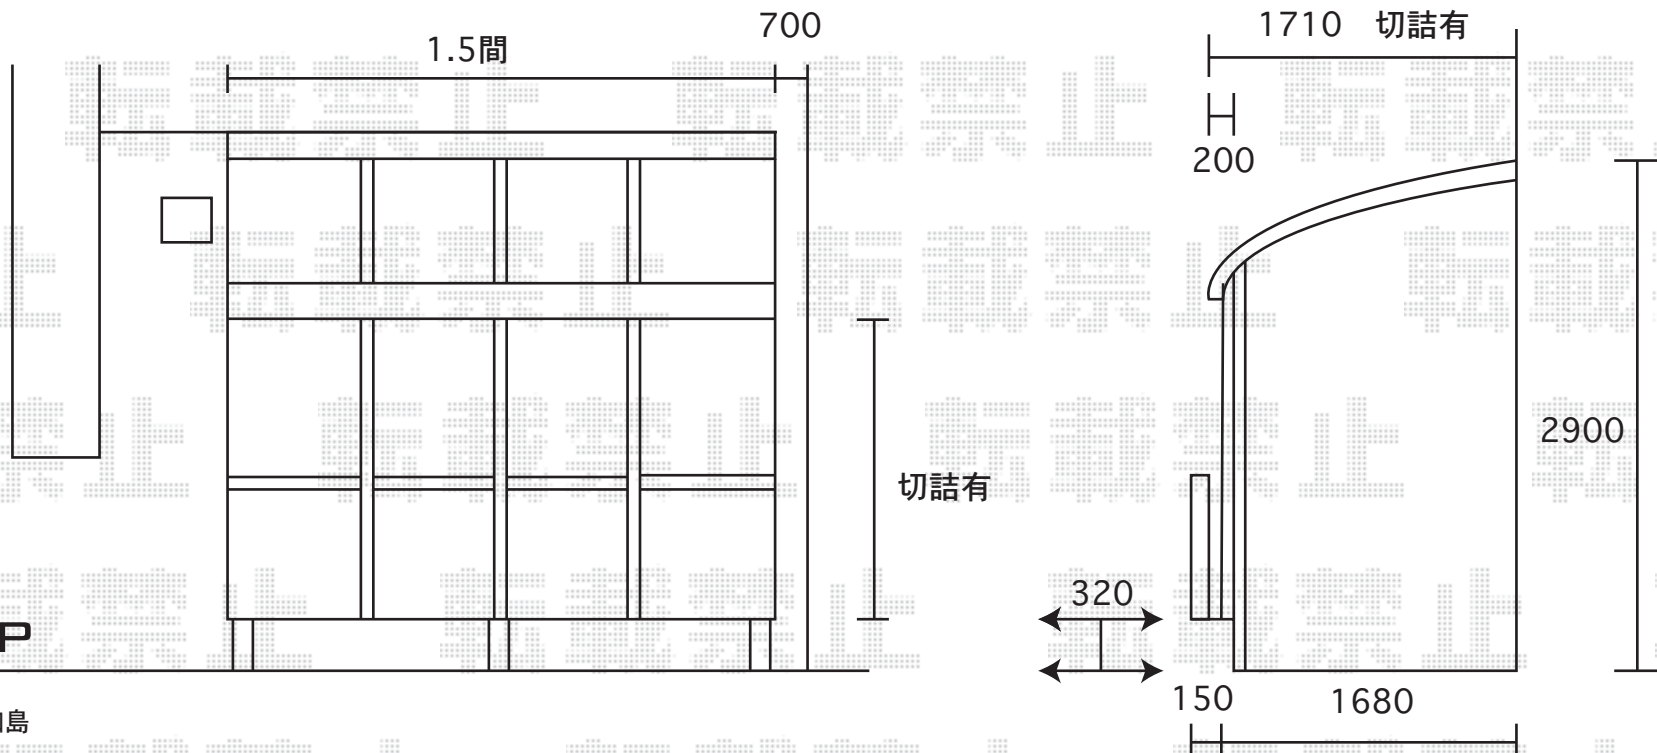

長さが5001mmになりますので、柱位置をどちらかに、寄せることとなります。大変お手数ではございますが、当日に、ご指示くださいますよう、宜しくお願い申し上げます。

EX-SHOP

<http://www.ex-shop.net>

担当:加島