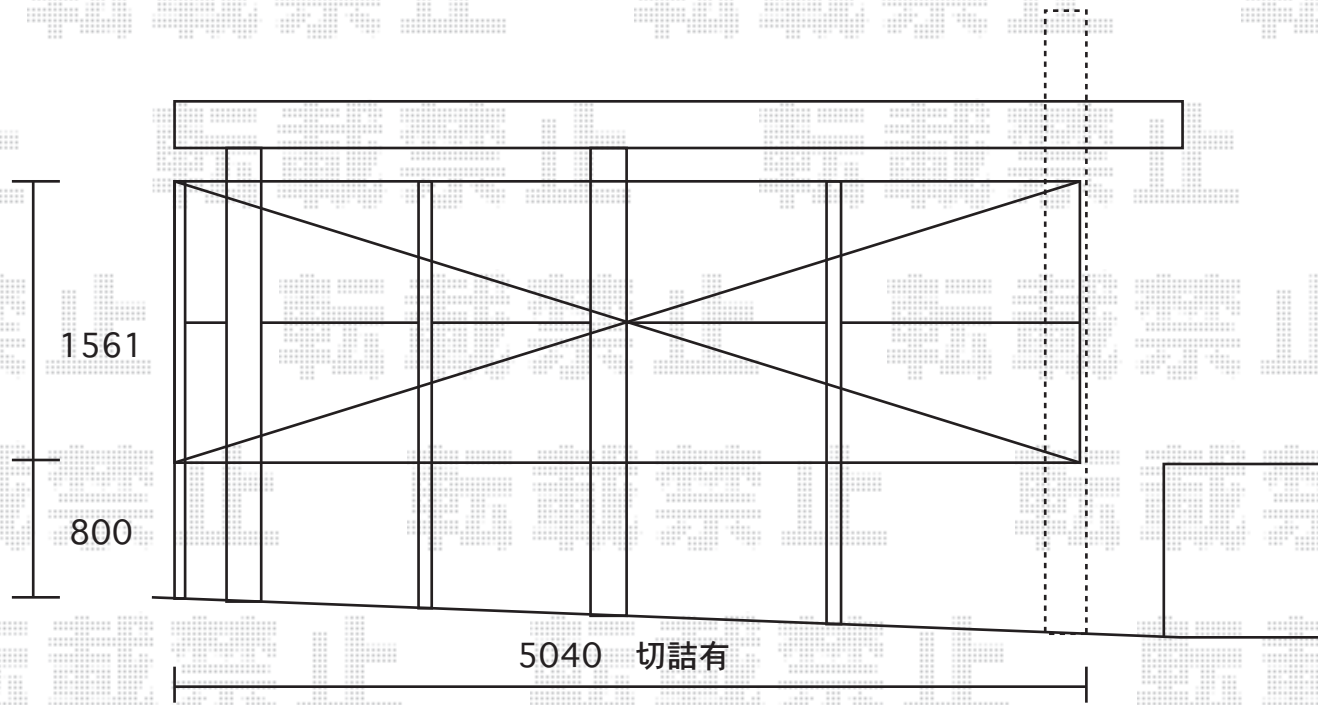

長さが5001mmになりますので、柱位置をどちらかに、寄せることとなります。大変お手数ではございますが、当日に、ご指示くださいますよう、宜しくお願い申し上げます。

EX-SHOP

<http://www.ex-shop.net>

担当:加島