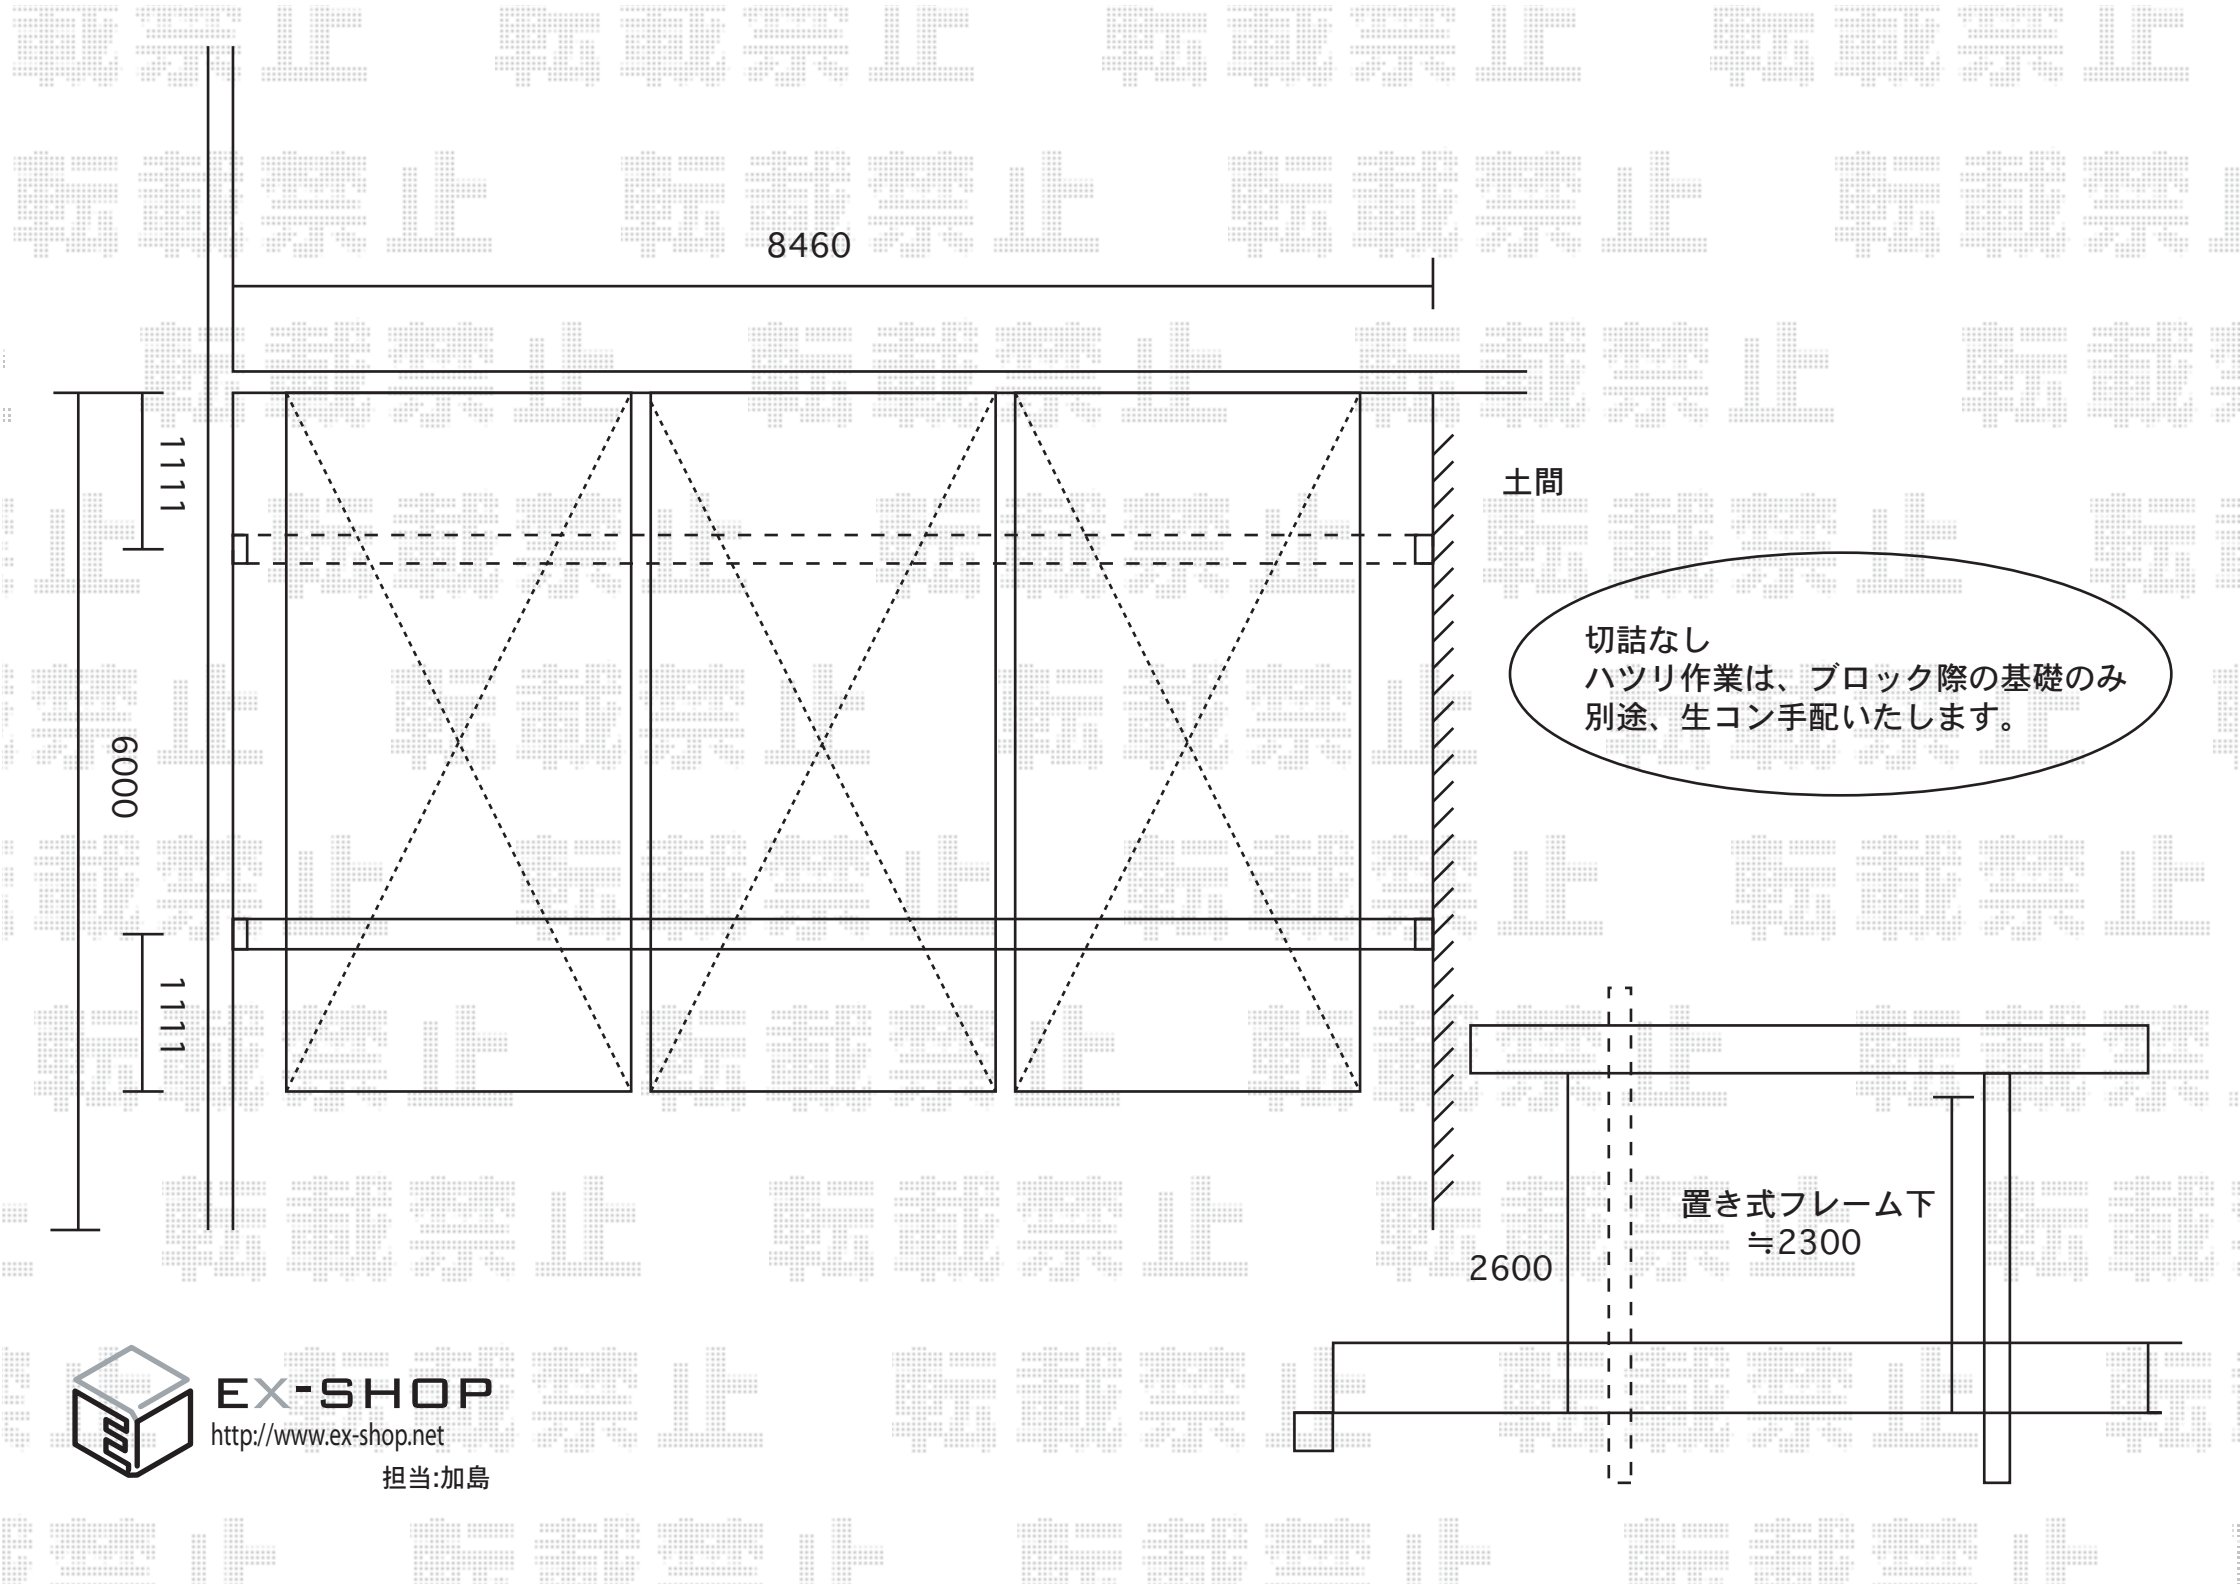

8460

土間

切詰なし
ハツリ作業は、ブロック際の基礎のみ
別途、生コン手配いたします。

1111

6000

1111

2600

置き式フレーム下
≒2300

EX-SHOP

<http://www.ex-shop.net>

担当:加島