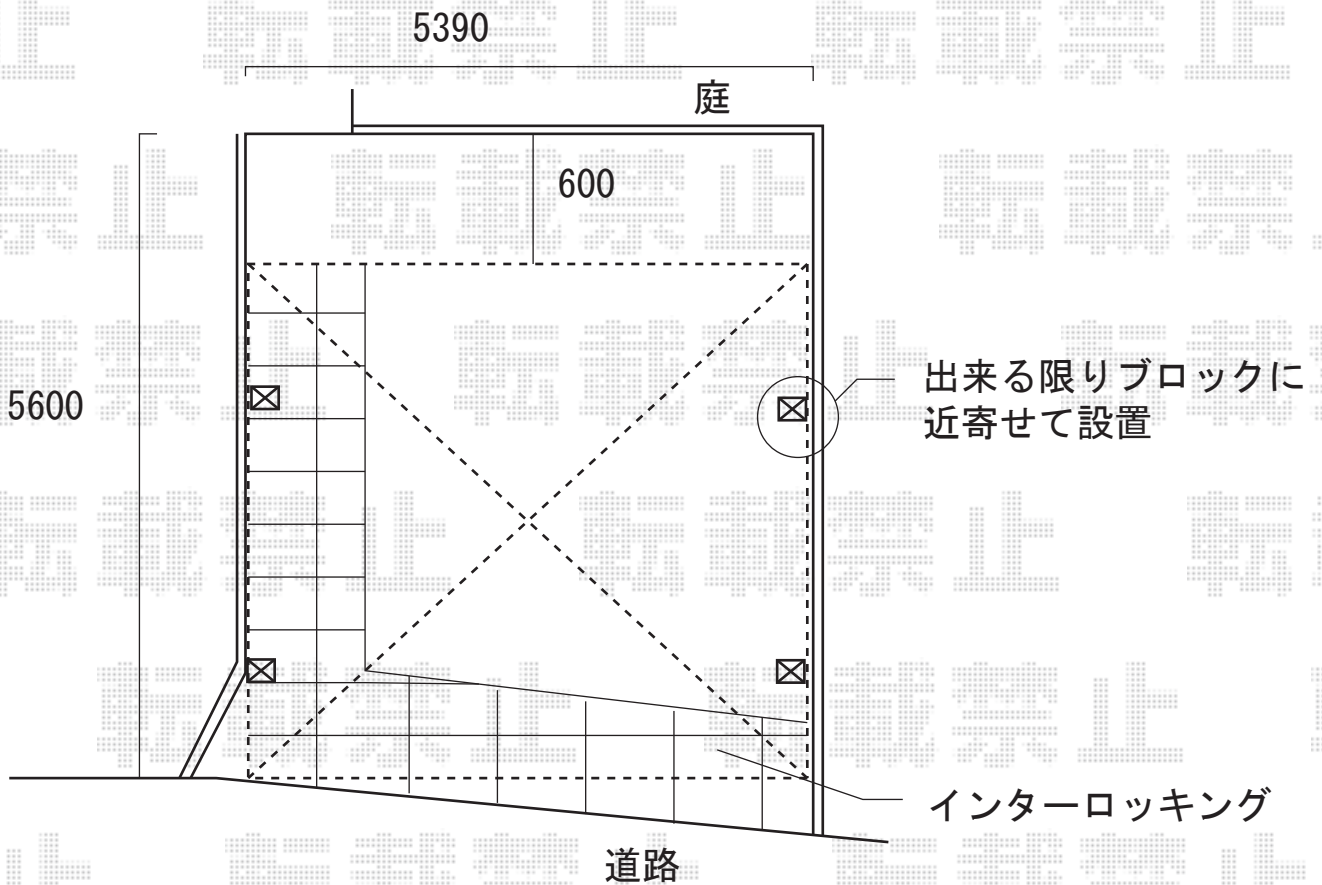

【カーブポートシグマIIワイド】

※現場より取り寄せた図を参考に  
作成しておりますので、  
至らぬ点もございますがご参考くださいませ。

エクスショップ  
Tel : 0120-614-410  
担当 : 沢田