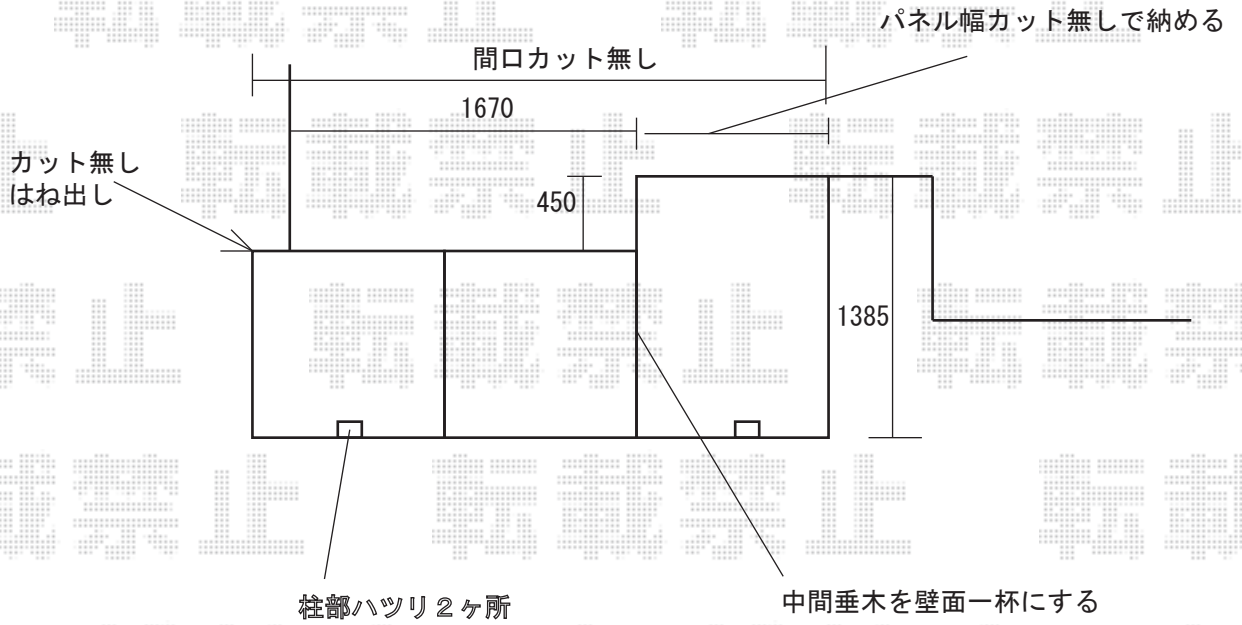

ライザーテラス 標準
関東間1.5×5尺

※取付位置の詳細につきましては、施工当日必ずお立会い頂き、
ご指示頂けますよう、宜しくお願い致します。