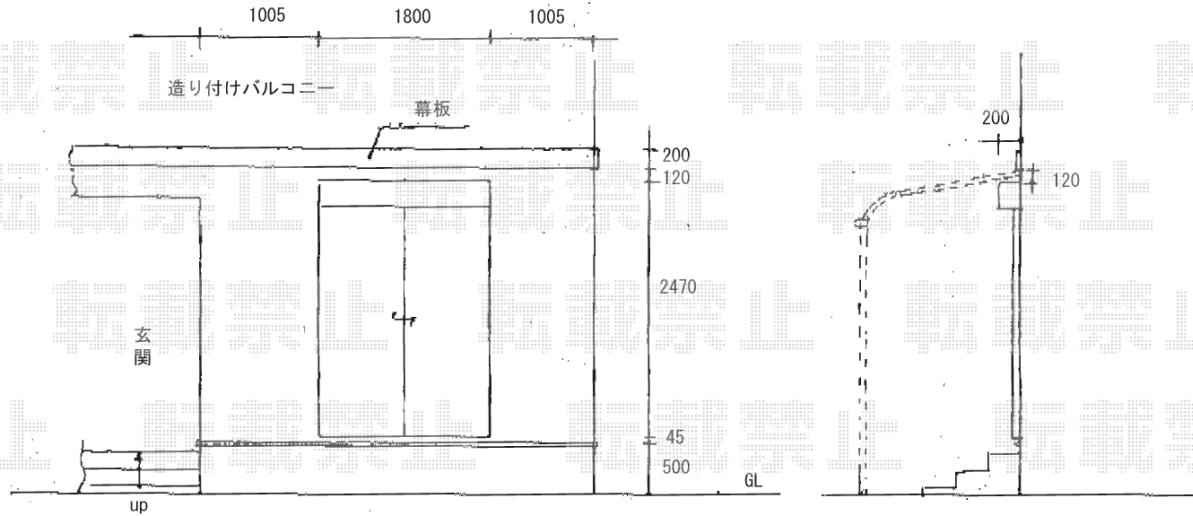

ライザーテラス600 ロング柱 1.5K×5尺

※取付位置の詳細につきましては、施工当日必ずお立会い頂き、ご指示頂けます様、宜しくお願い致します。