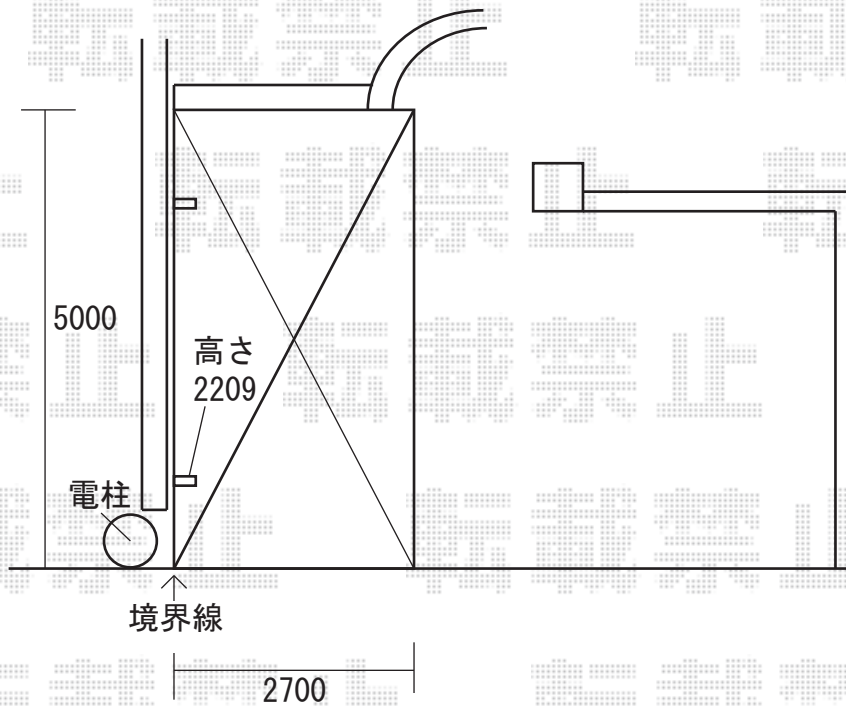

キューブポートレギュラー 27-50型

- ※ハツリ有り
- ※着脱式サポート有り
- ※施工位置の詳細、サポート取付位置につきましては、施工当日必ずお立会い頂き、施工士に直接ご指示頂けますよう、宜しくお願い致します。