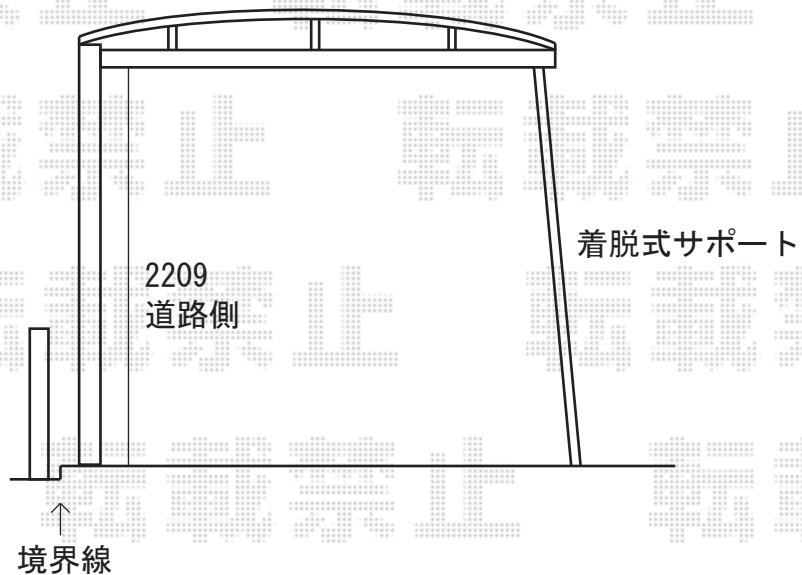

キューブポートレギュラー 27-50型

- ※ハツリ有り
- ※着脱式サポート有り
- ※施工位置の詳細、サポート取付位置につきましては、施工当日必ずお立会い頂き、施工士に直接ご指示頂けますよう、宜しくお願い致します。