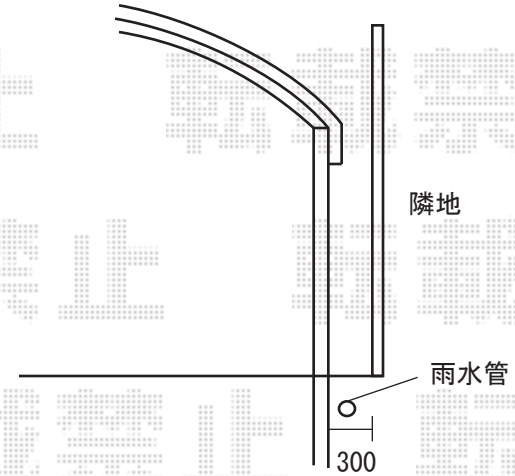

テールポートシグマ1500 5024

標準柱×2、ロング柱×1

屋根材：熱線吸収アクアポリカーボネート

商品色：オータムブラウン

※ハツリ有り (3ヶ所)

※雨水管がある為、隣地より300mm離して取り付けます。

※施工時干渉する松の枝は、施工士にて切断致します。

※取付位置の詳細につきましては、施工当日必ずお立会い頂き、
ご指示頂けますよう、宜しくお願い致します。