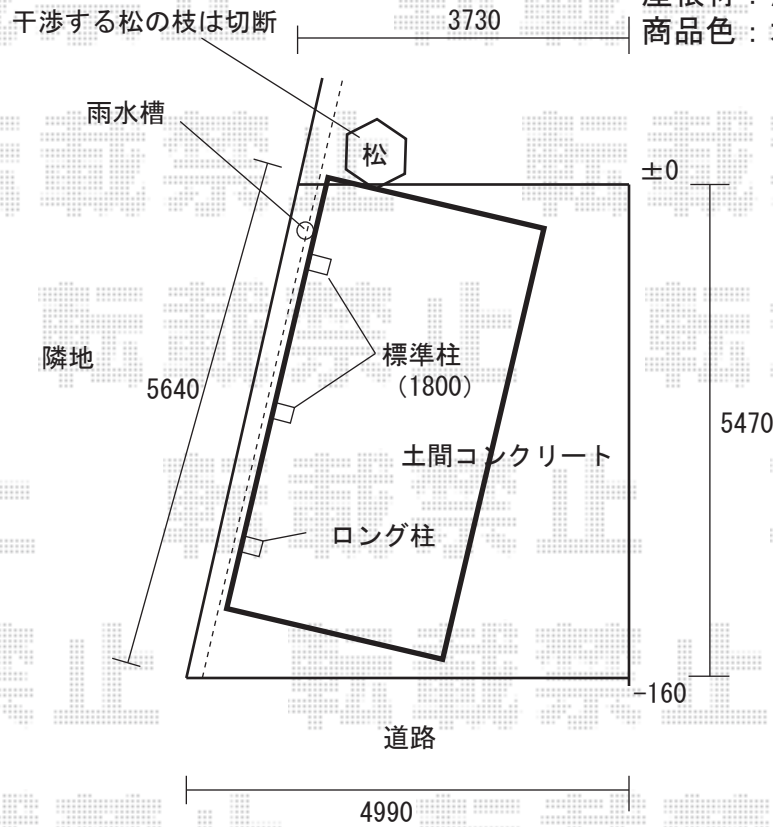

テールポートシグマ1500 5024

標準柱×2、ロング柱×1

屋根材：熱線吸収アクアポリカーボネート

商品色：オータムブラウン

※ハツリ有り (3ヶ所)

※雨水管がある為、隣地より300mm離して取り付けます。

※施工時干渉する松の枝は、施工士にて切断致します。

※取付位置の詳細につきましては、施工当日必ずお立会い頂き、
ご指示頂けますよう、宜しくお願い致します。