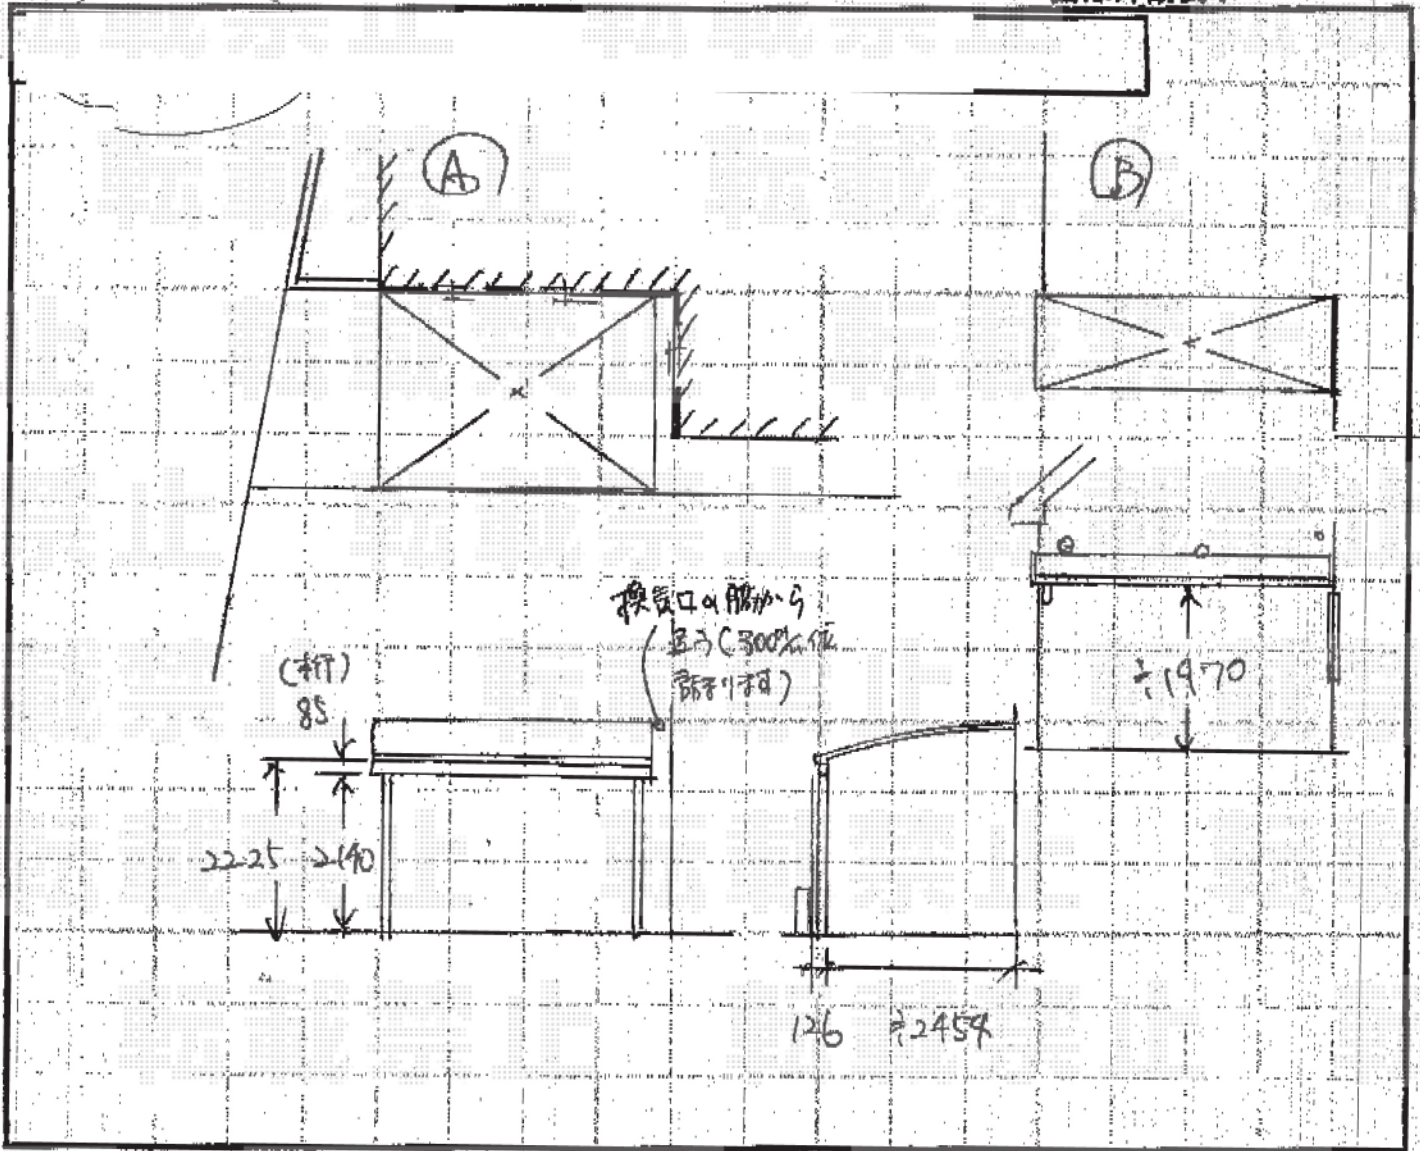

図は外観表示

チェック欄

商品名	① PULアテラスL ) アジアインポリカ
仕様	② PULプル-7L
サイズ	① 2面 x 9尺 width カット ② 2面 x 4尺 width
色	B · W · T · ③ · ( )
オプション	
副資材	
備考	③ 単図別紙参照願います ① ② で取付高さが変わります