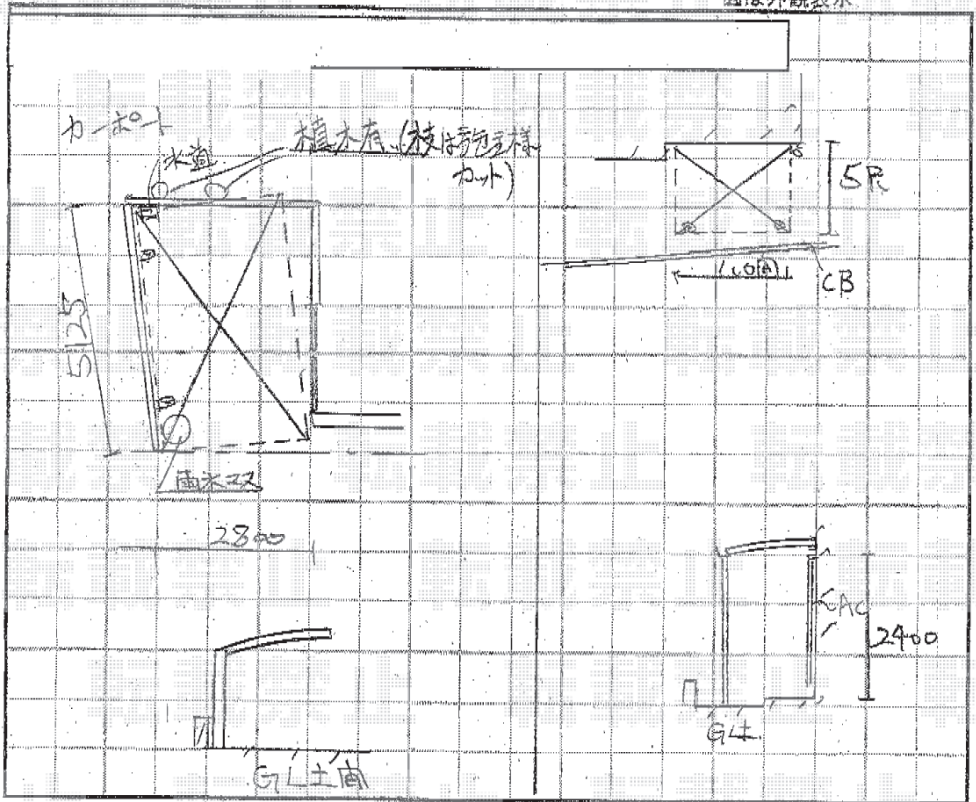

図は外観表示

チェック欄

商品名	カーボトシグロ 横滑り 熱線遮断カーボ
仕様	アルミテラスL型 ホリカフル
サイズ	5027 1000 X 5R
色	白・W・T・G・( )
オプション	
副資材	石打 2ヶ所
備考	植木は 写真様にてカット下さい