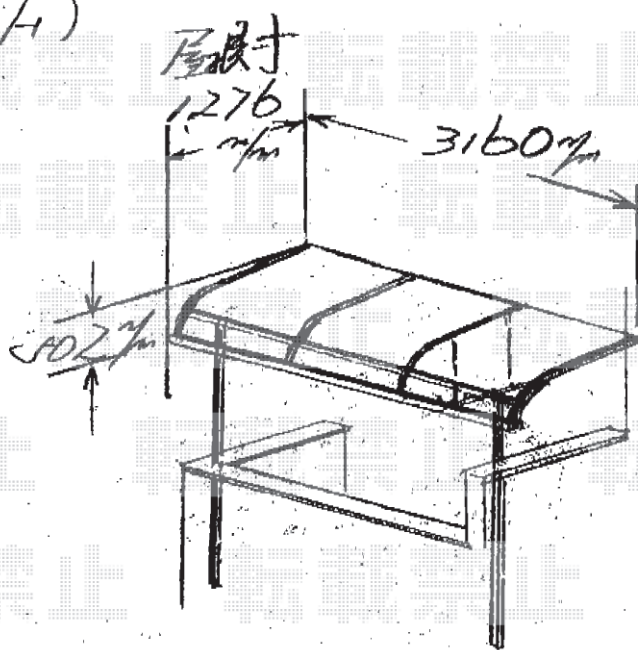

(3H)

厚み
1276
mm

3160mm

502mm

・屋根材
破断遮断
ポリカポネト
(7-147L-)

・吊下げ物干し

ワイドレール(7L-)

2本入1セット付 3/3