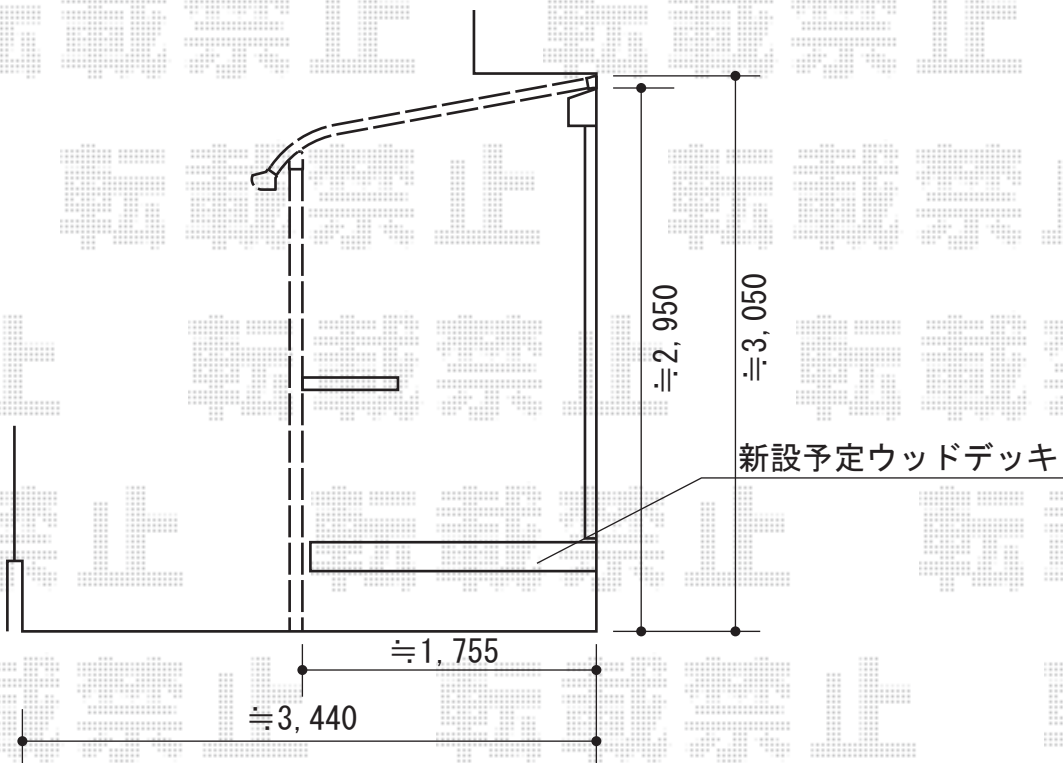

ライザーテラスII R型 テラスタイプ 単体 積雪~20cm対応

トステム ライザーテラスII R型 テラスタイプ 単体
積雪~20cm対応
間口=関東間2.5間通し (柱芯々4,350mm 屋根幅4,570mm)
出幅=7尺 (2,085mm) 色: シャイングレー
屋根材: ポリカーボネート (クリアマット/すりガラス調)
柱仕様: 柱奥行移動タイプ

トステム 壁付け物干し 標準 2本入
色: シャイングレー 部品: 70角柱要取付部品

サッシセンター振分けにて
設置致します

現場状況や作図制限により概略図の内容と多少の違いが生じることがございます。
施工時は、現場優先とさせて頂きたく思いますので、お立会い頂き、
最終のご指示のほど、何卒、宜しくお願い致します。

EX-SHOP
HTTP://WWW.EX-SHOP.NET

担当: 越智

全ての著作権は、エクスショップに帰属します。当社とのお取引目的外の使用・複製・転載禁止となっております。