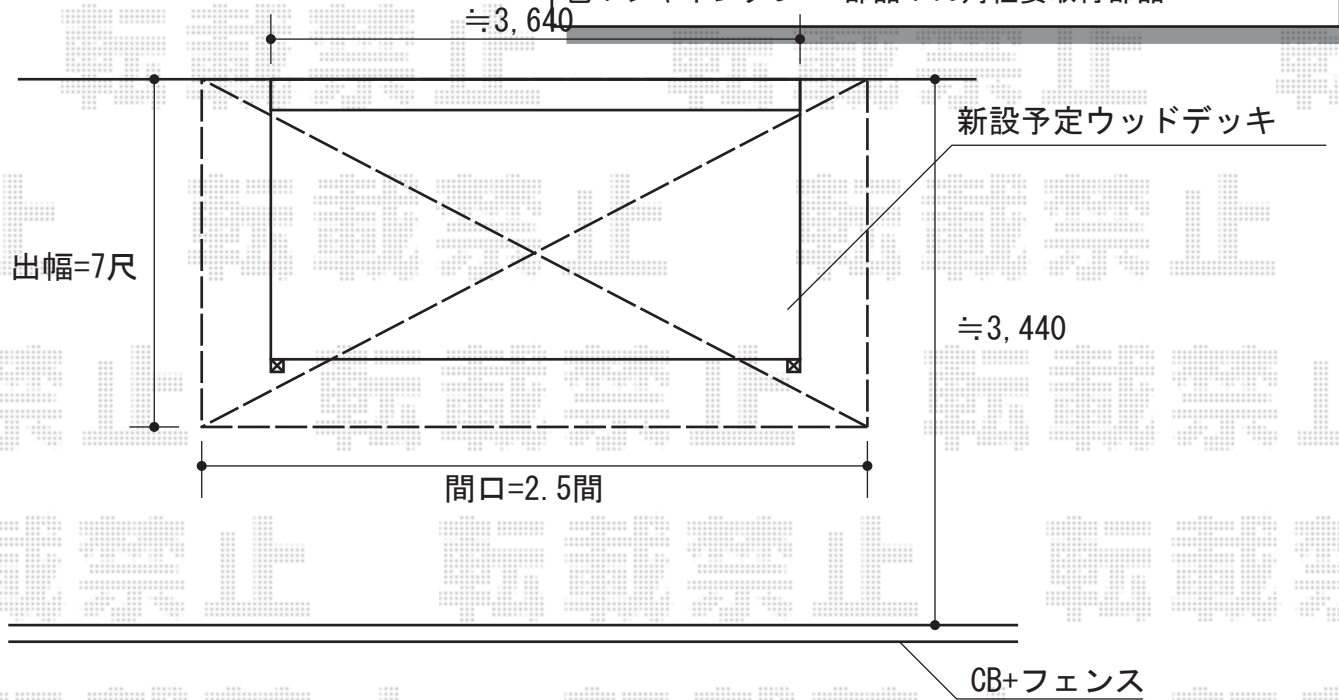

ライザーテラスII R型 テラスタイプ 単体 積雪~20cm対応

トステム ライザーテラスII R型 テラスタイプ 単体
積雪~20cm対応
間口=関東間2.5間通し (柱芯々4,350mm 屋根幅4,570mm)
出幅=7尺 (2,085mm) 色: シャイングレー
屋根材: ポリカーボネート (クリアマット/すりガラス調)
柱仕様: 柱奥行移動タイプ

トステム 壁付け物干し 標準 2本入
色: シャイングレー 部品: 70角柱要取付部品

サッシセンター振分けにて
設置致します

現場状況や作図制限により概略図の内容と多少の違いが生じることがございます。
施工時は、現場優先とさせて頂きたく思いますので、お立会い頂き、
最終のご指示のほど、何卒、宜しくお願い致します。

EX-SHOP
HTTP://WWW.EX-SHOP.NET

担当: 越智

全ての著作権は、エクスショップに帰属します。当社とのお取引目的外の使用・複製・転載禁止となっております。