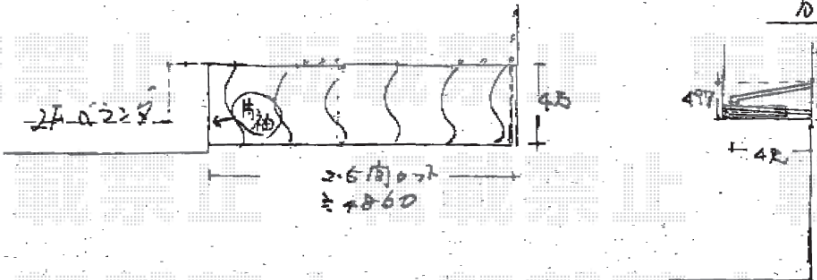

サッシ色：B・W・S (T) その他()

テラス (F型) 600×570 2.5角×4尺 ホワイト
ポリカブルーシート
出入隅納まり 開口カット有り

サッシガラスは
本体はホワイトで可。

※ 見積と施工後取り 同時進行の依頼有り