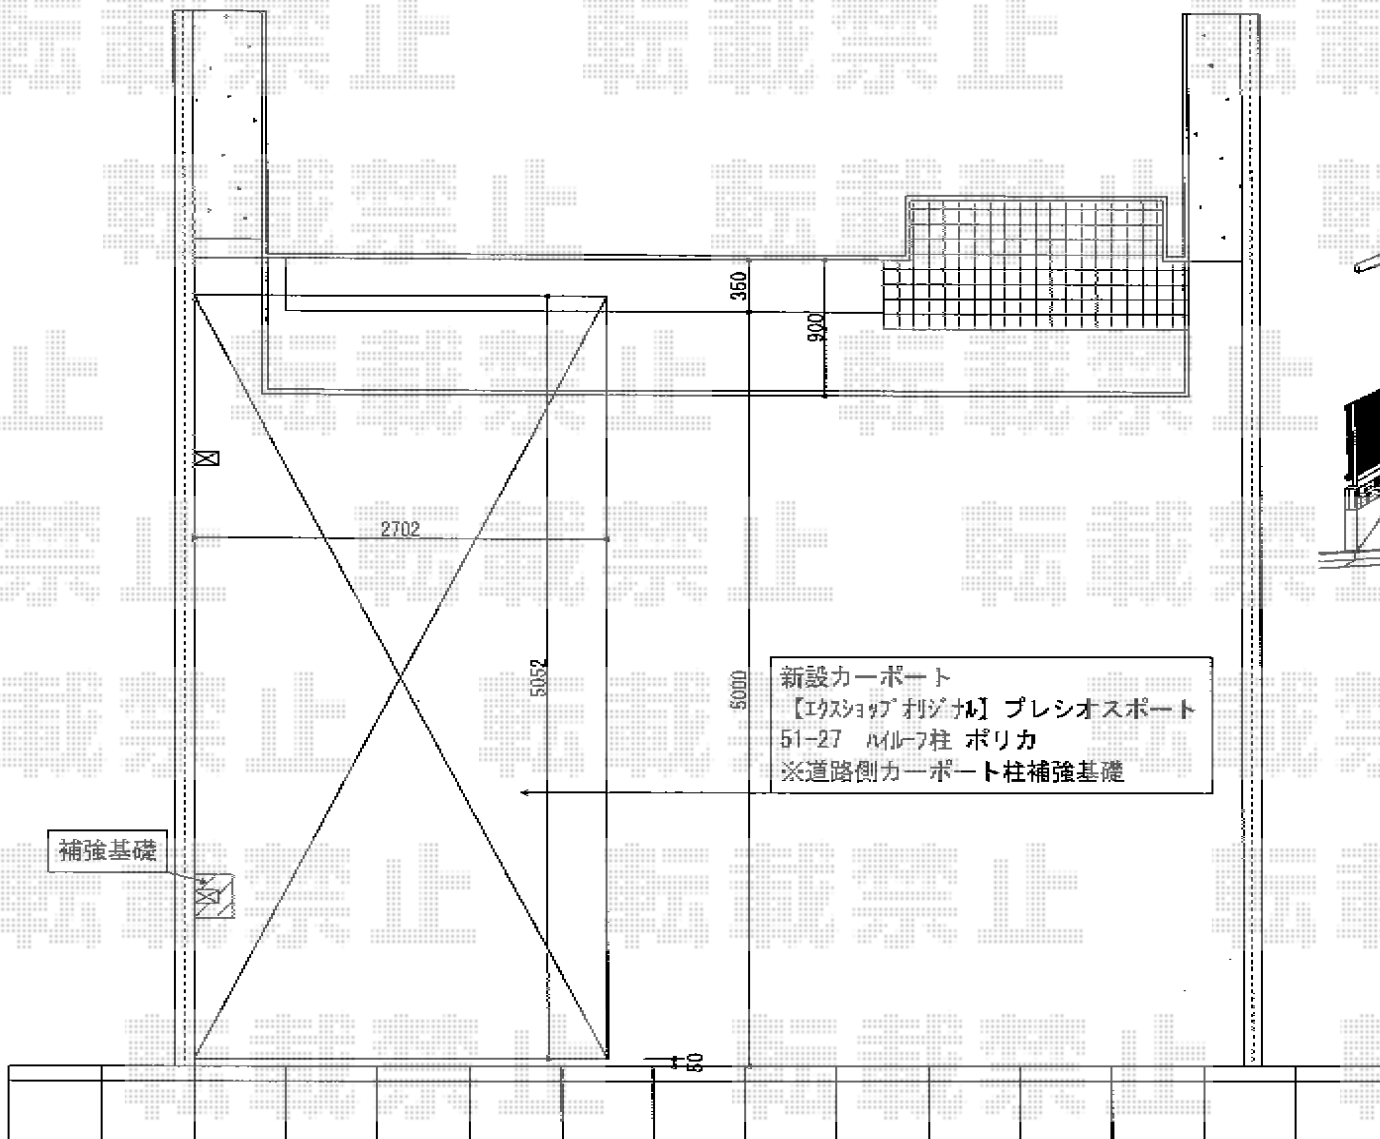

プレシオスポート 単体 積雪～20cm対応

現場状況や作図制限により概略図の内容と多少の違いが生じることがございます。
施工時は、現場優先とさせて頂きたく思いますので、お立会い頂き、
最終のご指示のほど、何卒、宜しくお願い致します。

全ての著作権は、イクスショップに帰属します。当社とのお取引目的外の使用・複製・転載禁止となっております。

EX-SHOP
HTTP://WWW.EX-SHOP.NET

担当: 角田