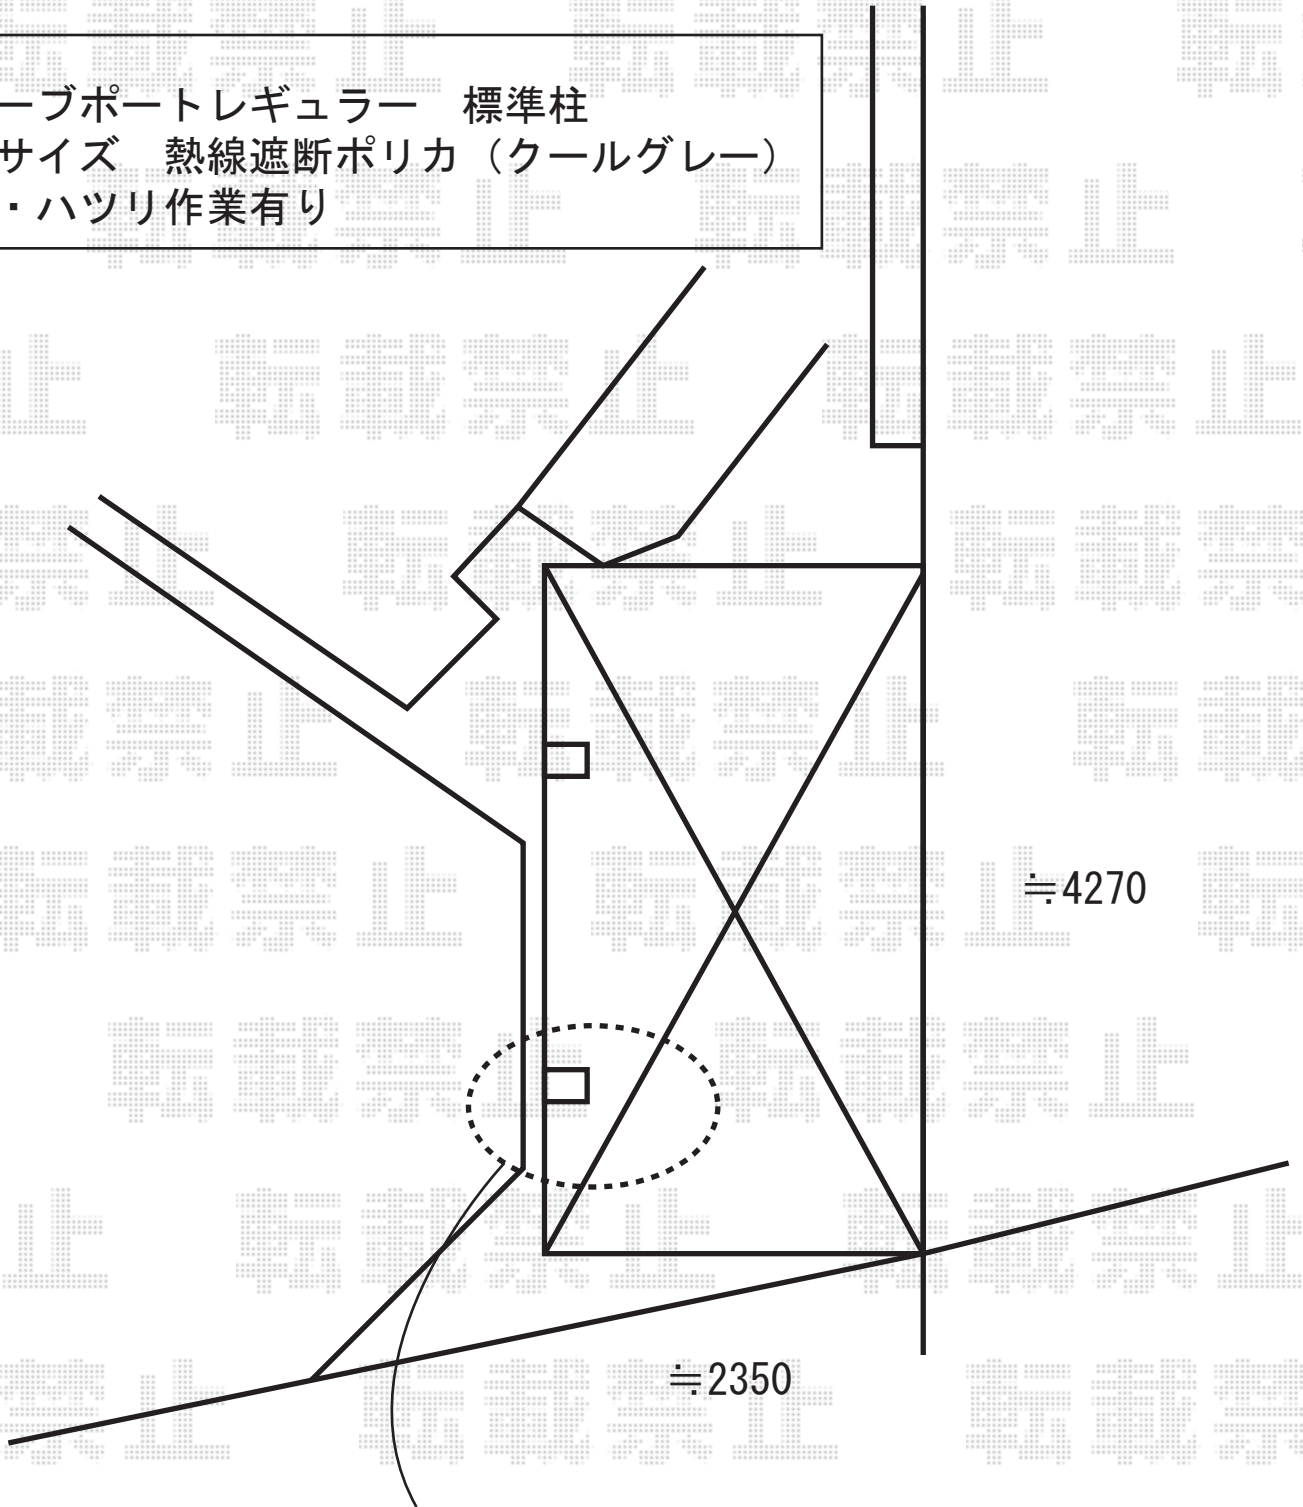

キューブポートレギュラー 標準柱
5024サイズ 熱線遮断ポリカ（クールグレー）
切詰・ハツリ作業有り

配管がある場合は柱位置の変更の可能性があります。