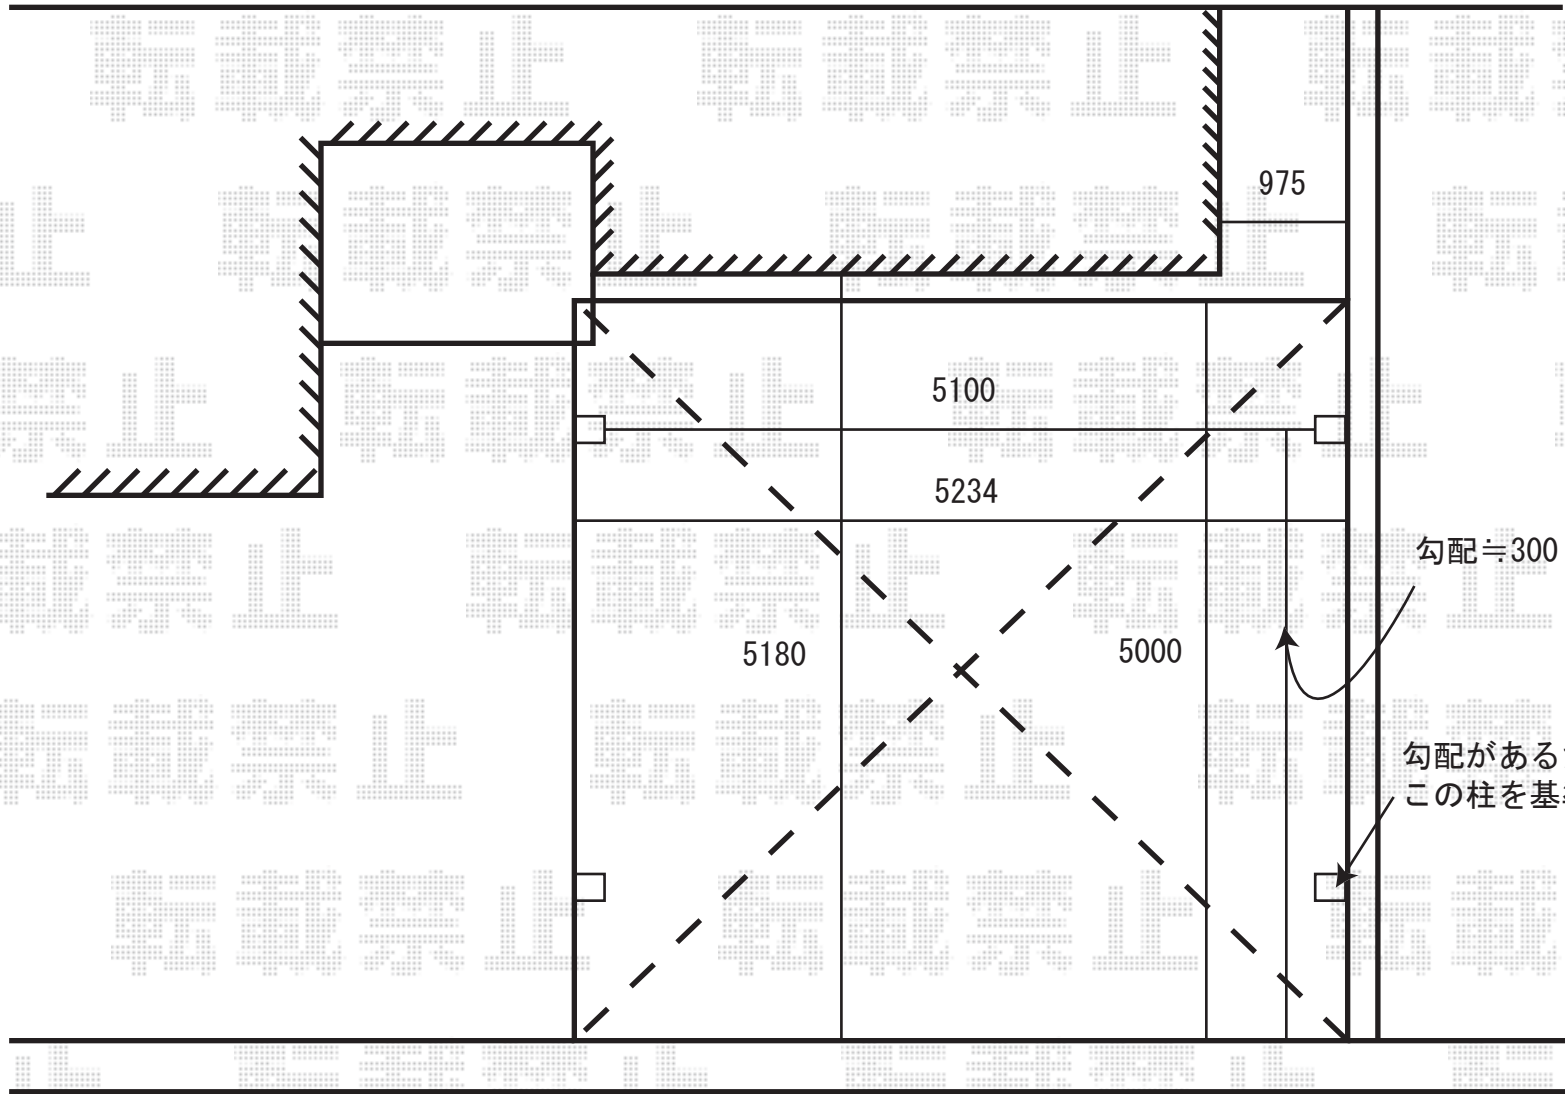

カーブポートシグマIIワイド 50-51
ロング柱23仕様
熱線吸収ポリカーボネート
サイドスクリーン（熱線吸収アクアポリカーボネート）

ex-shop
<http://www.ex-shop.net/>
TEL * 0120-464-412
担当 * 加島