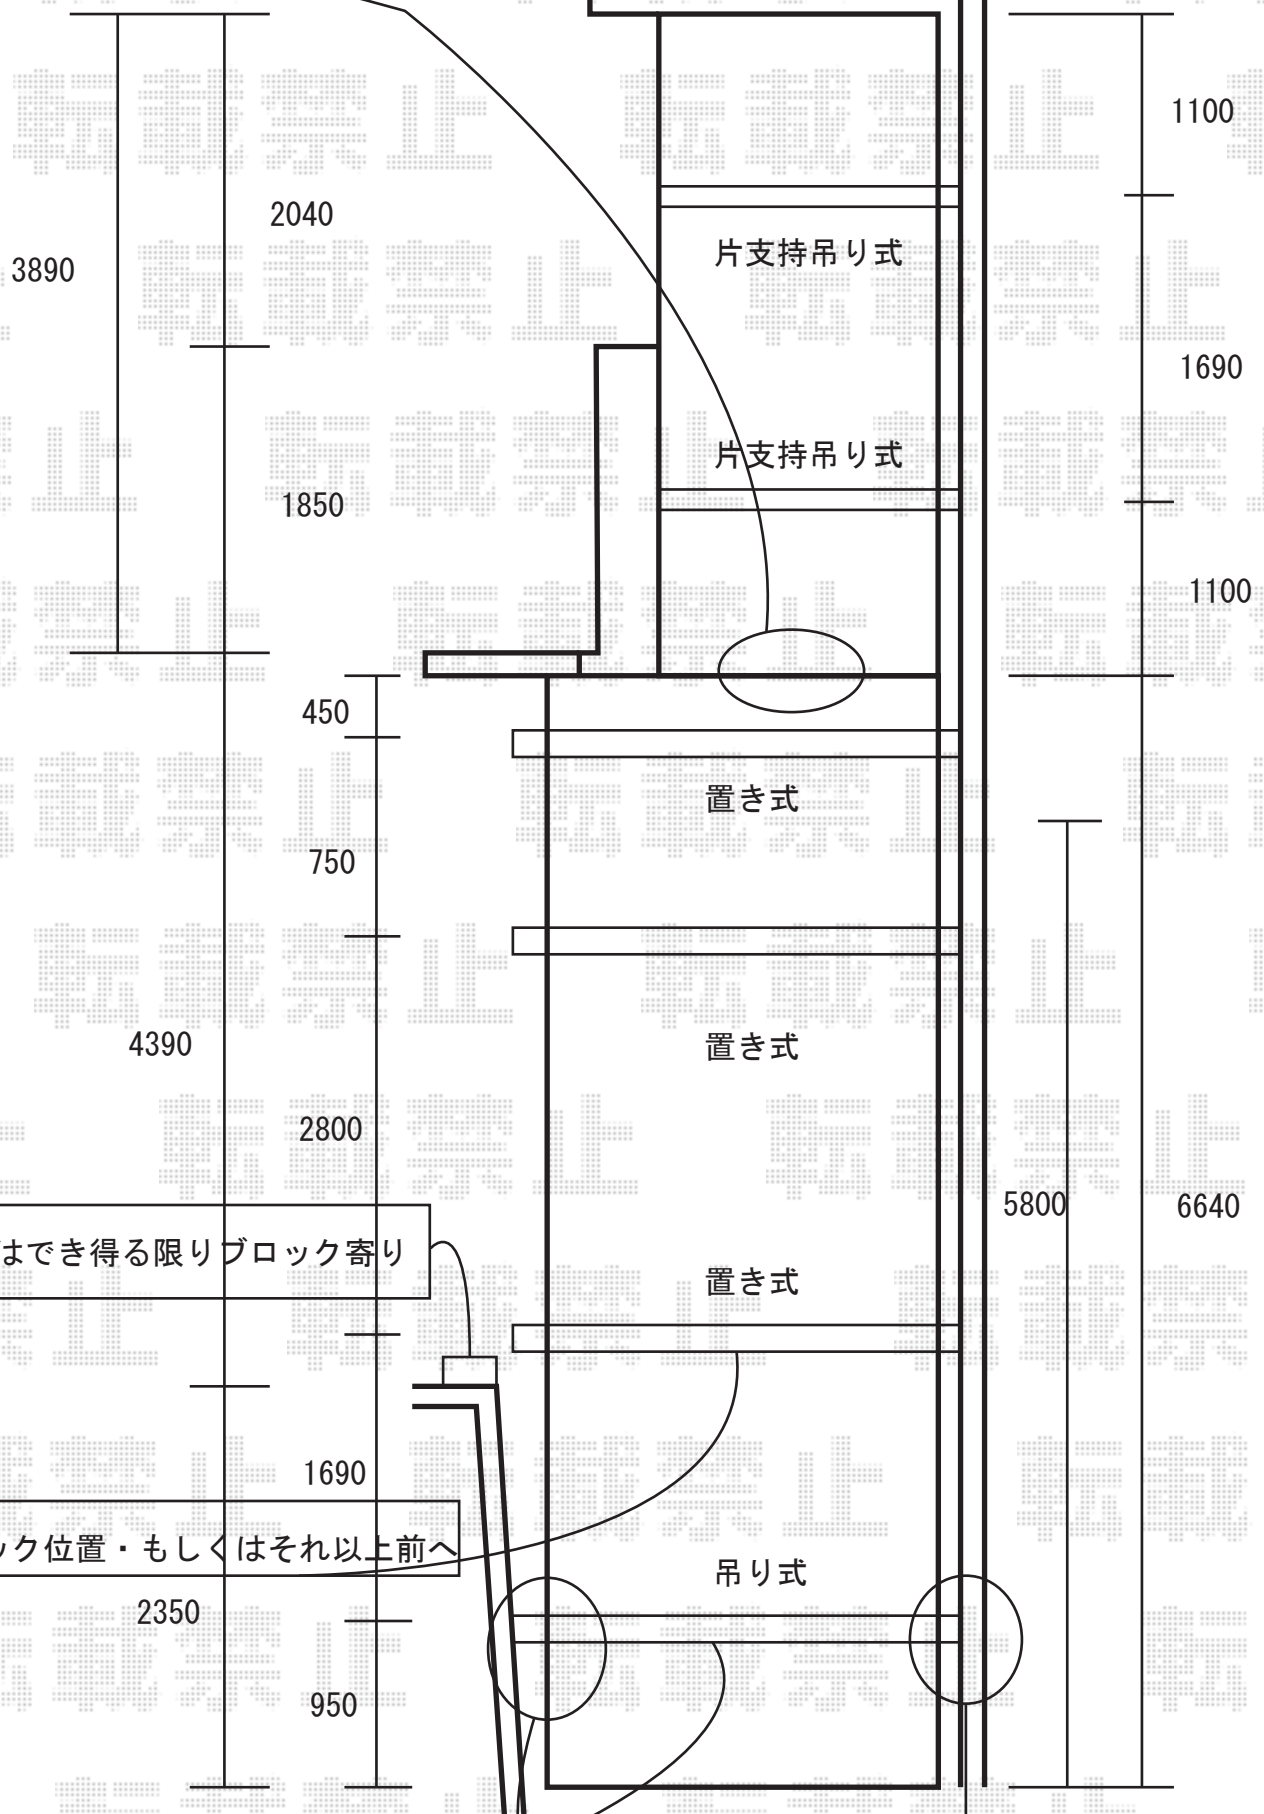

誠に申し訳ございませんが、
雨仕舞の保証は致しかねますので、
何卒ご了承くださいませ。

1800

ポストはでき得る限りブロック寄り

ブロック位置・もしくはそれ以上前へ

現状でき得る限り前へ

境界～ブロックへ
ぎりぎりいっぱいみています。