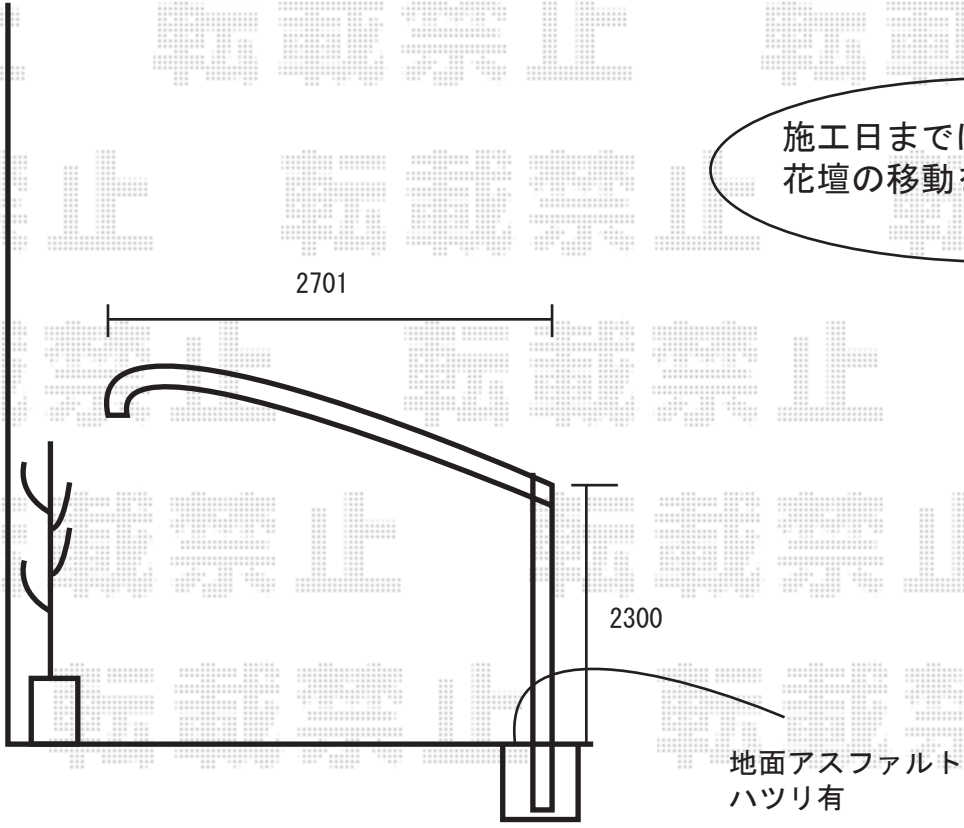

カーブポートシグマII
 5027サイズ
 色 * ブロンズ
 屋根材 * 熱線遮断ポリカ
 柱 * ロング柱23

施工日までに、
 花壇の移動をお願い致します。

地面アスファルト
 ハツリ有