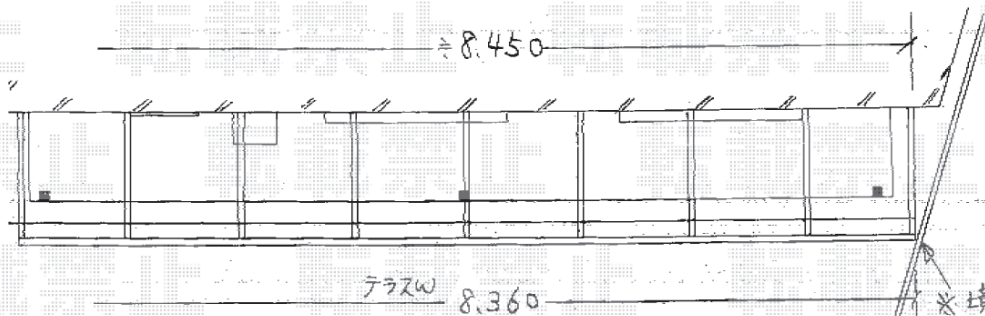

中目

イガーテラス600, フロング, 熱線遮断ポリカ=7-ルグレー
① 4.0間 × 4R, 出幅自在桁仕様, 吊下物干標準(2本ス) × 1

※境界オベ-16153に
向口を調整します。