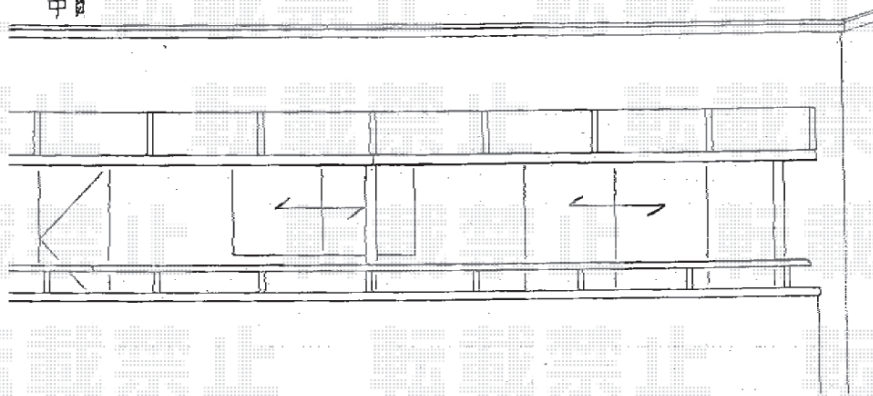

中目

イガーテラス600, フロング, 熱線遮断ポリカ=7-ルグレー
① 4.0間 × 4R, 出幅自在桁仕様, 吊下物干標準(2本ス) × 1

※境界オベ-16153に
向口を調整します。