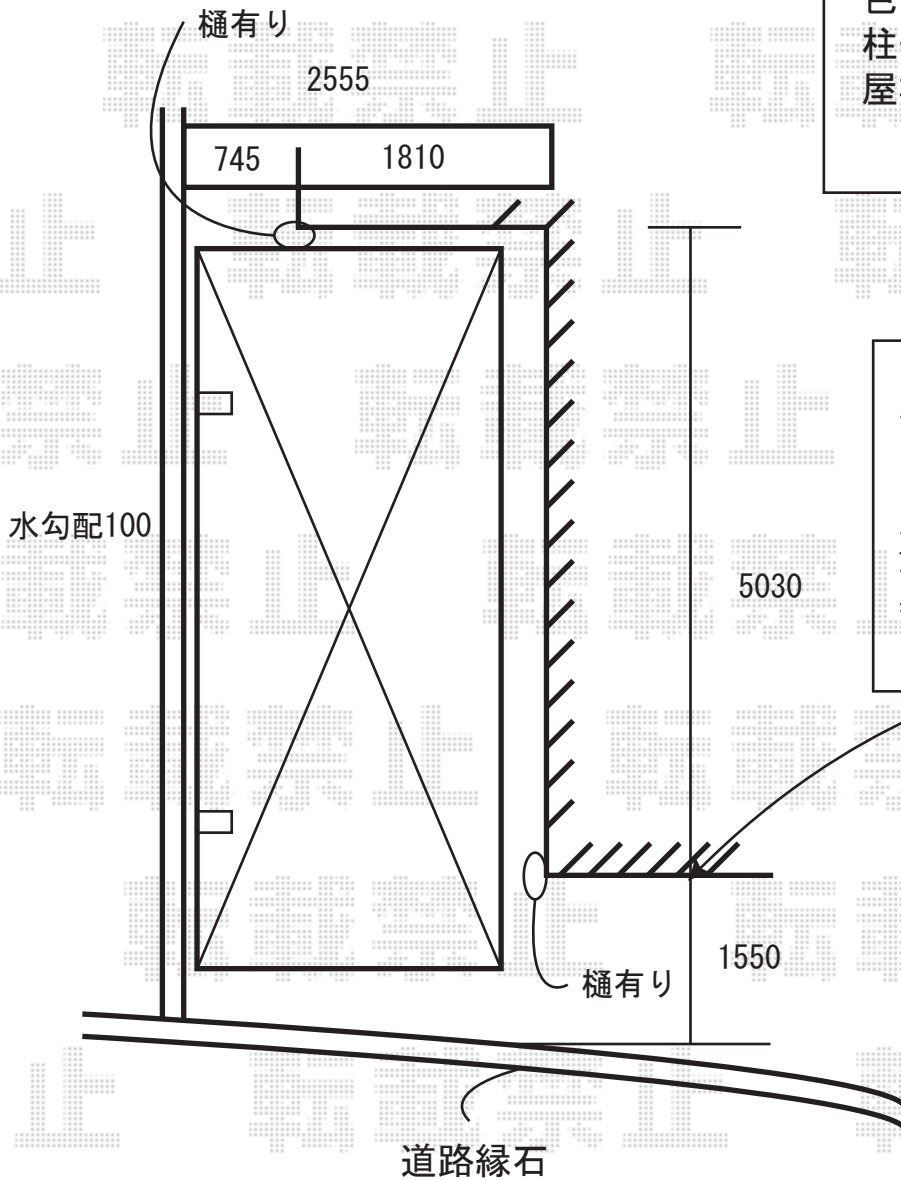

カーブポートシグマⅡ

幅=2401mm

奥行=5706mm

色 : ブラック

柱仕様 : ロング柱28仕様

屋根材 : 熱線吸収アクアポリカ
(ブルースモーク)

至らぬ記述でご迷惑をおかけし、
申し訳ございませんでした。

此方までが5030といった
意味合いとなっておりますので、
奥行き切詰はございませんので
ご安心くださいませ。