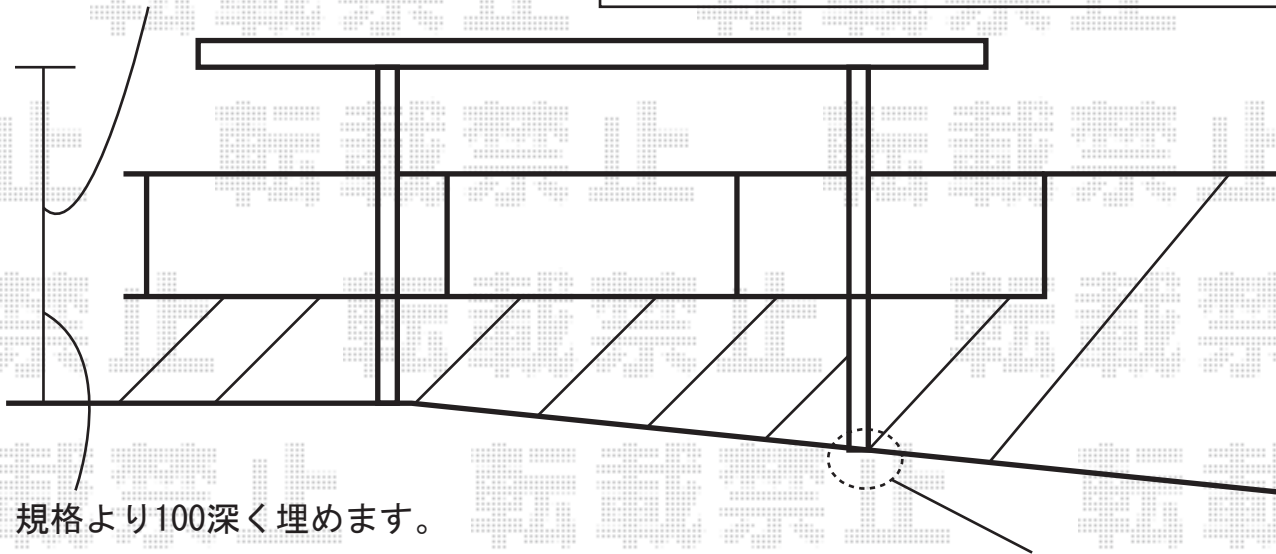

カーブポートシグマⅡ 木目調

幅 : 2701

奥行き : 5706

色 : シャイングレー×イタリアンウォールナット

柱仕様 : ロング柱23仕様

屋根材 : 熱線吸収アクアポリカ

梁下から2200

追加部材使用します。