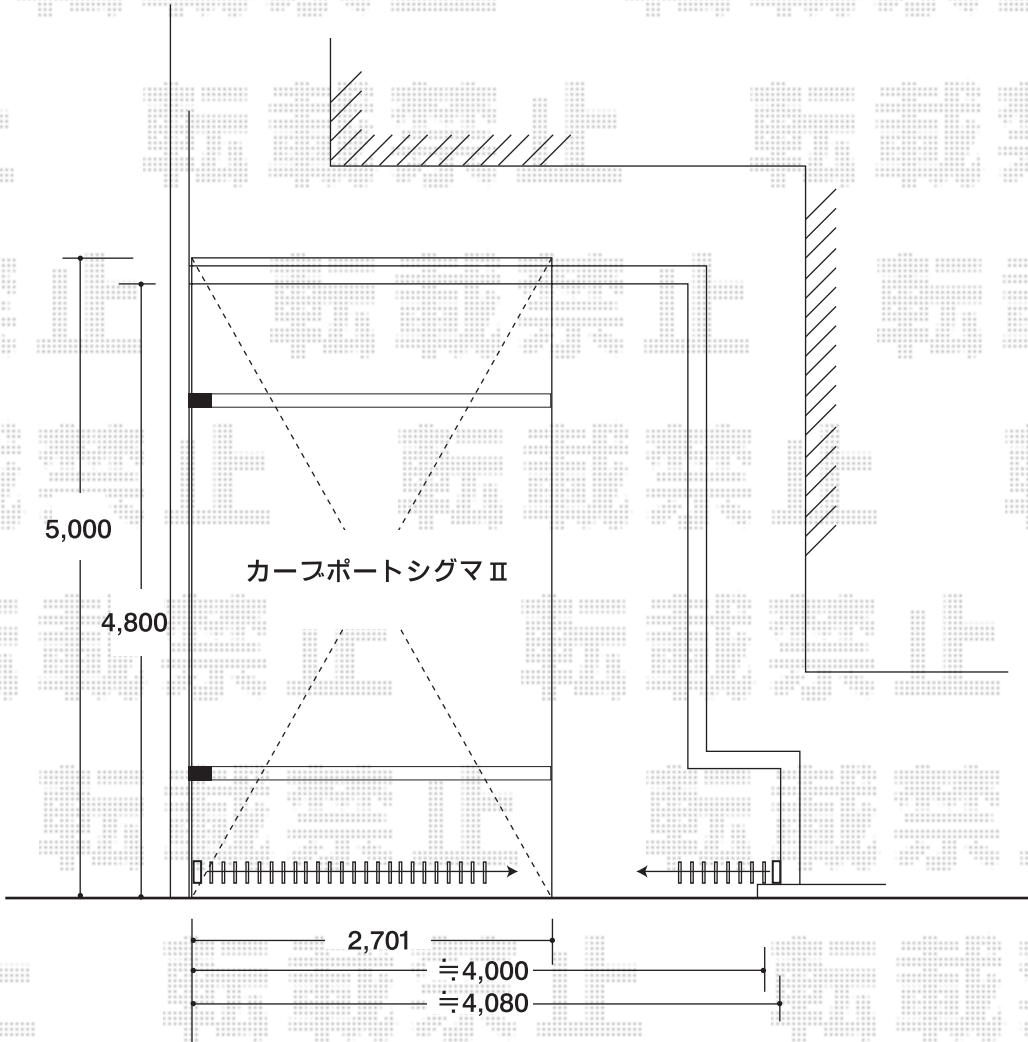

エキスショップ

アルピタHG伸縮門扉
ノンレール親子 135 + 290
シャイングレー