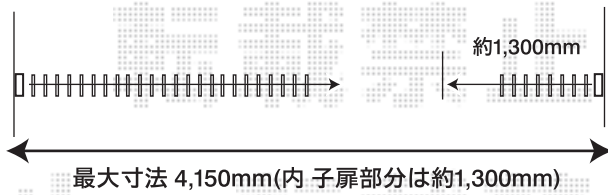

エキスショップ

アルピタHG伸縮門扉
ノンレール親子 135 + 290
シャイングレー