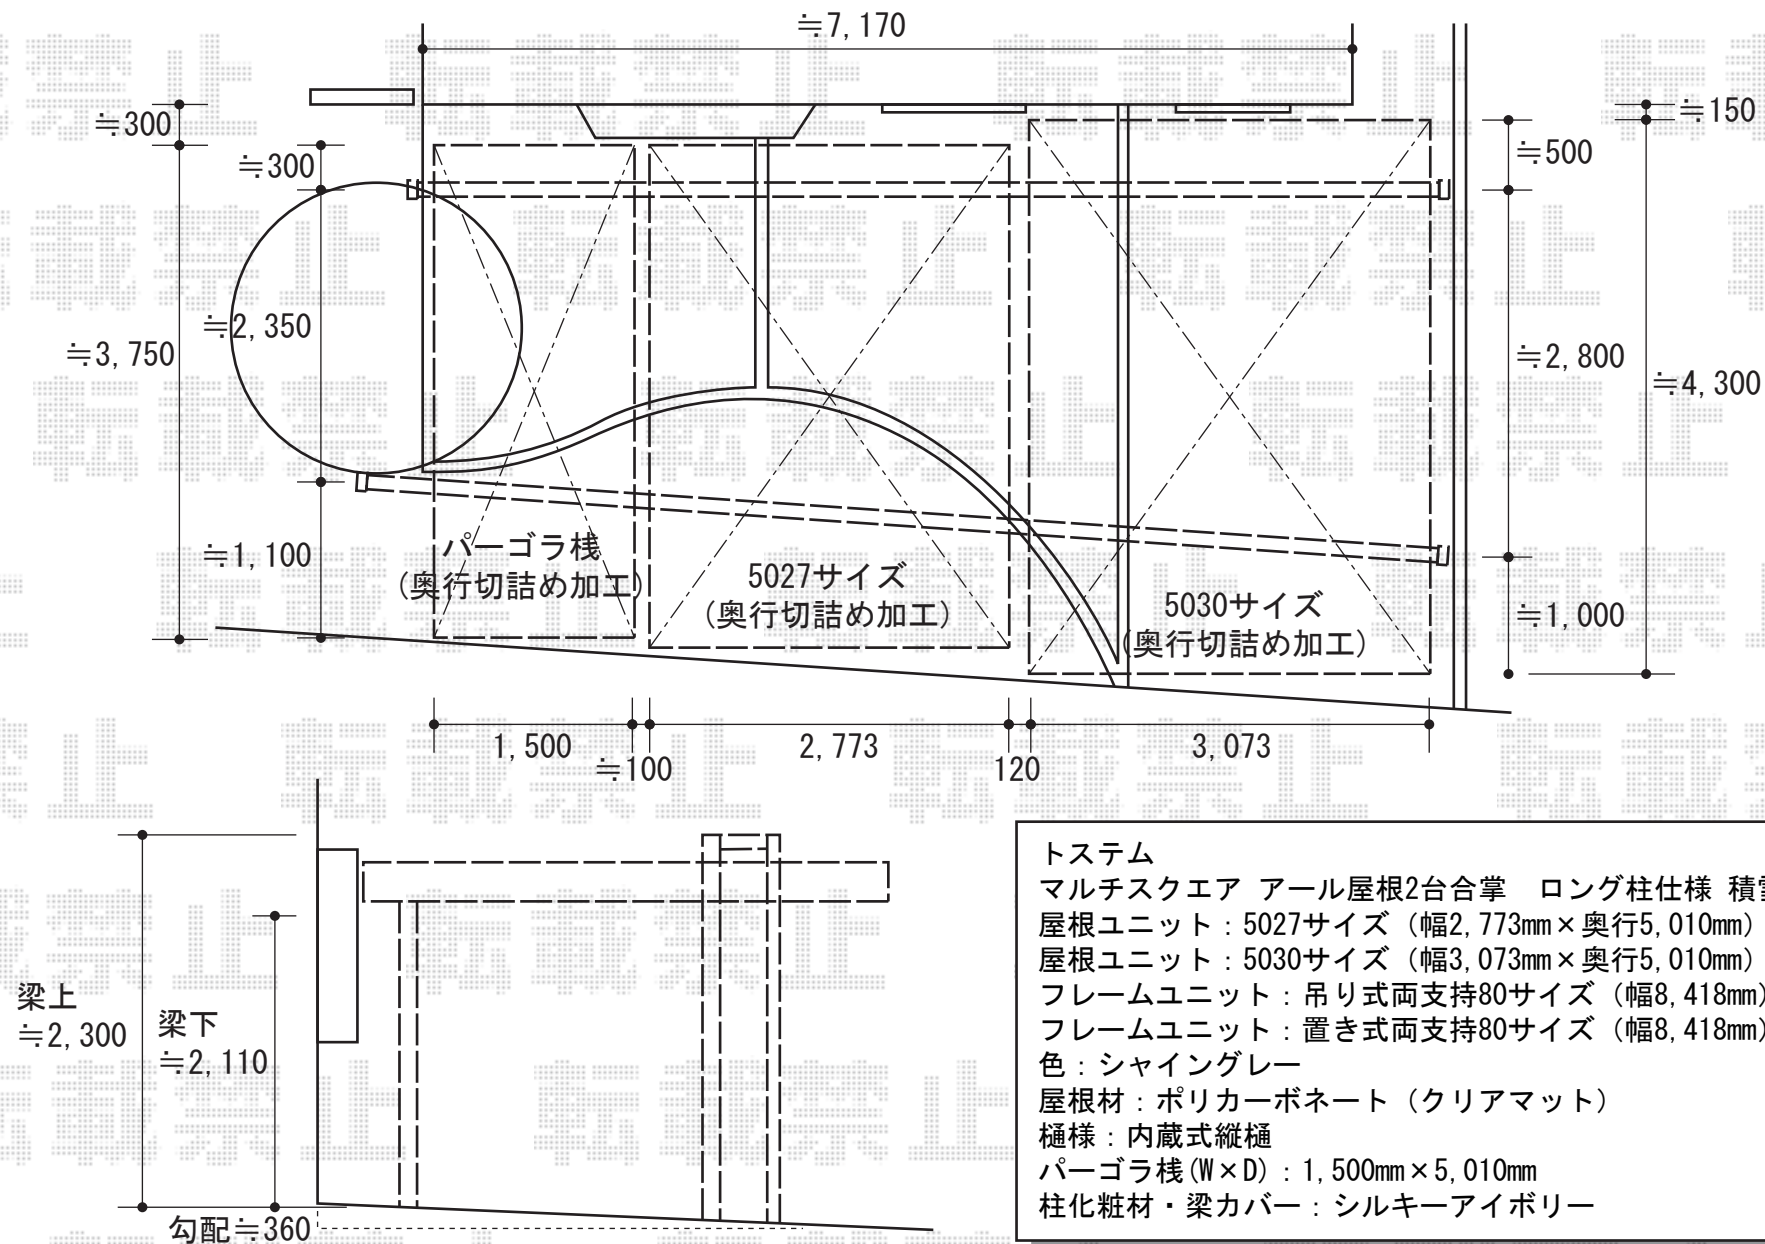

マルチスクエア アール屋根2台合掌 ロング柱仕様 積雪~20cm対応

トステム

マルチスクエア アール屋根2台合掌 ロング柱仕様 積雪~20cm対応

屋根ユニット：5027サイズ (幅2,773mm×奥行5,010mm)

屋根ユニット：5030サイズ (幅3,073mm×奥行5,010mm)

フレームユニット：吊り式両支持80サイズ (幅8,418mm)

フレームユニット：置き式両支持80サイズ (幅8,418mm)

色：シャイングレー

屋根材：ポリカーボネート (クリアマット)

樋様：内蔵式縦樋

パーゴラ棧(W×D)：1,500mm×5,010mm

柱化粧材・梁カバー：シルキーアイボリー

現場状況や作図制限により概略図の内容と多少の違いが生じることがございます。

施工時は、現場優先とさせて頂きたく思いますので、お立会い頂き、
最終のご指示のほど、何卒、宜しくお願い致します。

EX-SHOP
HTTP://WWW.EX-SHOP.NET