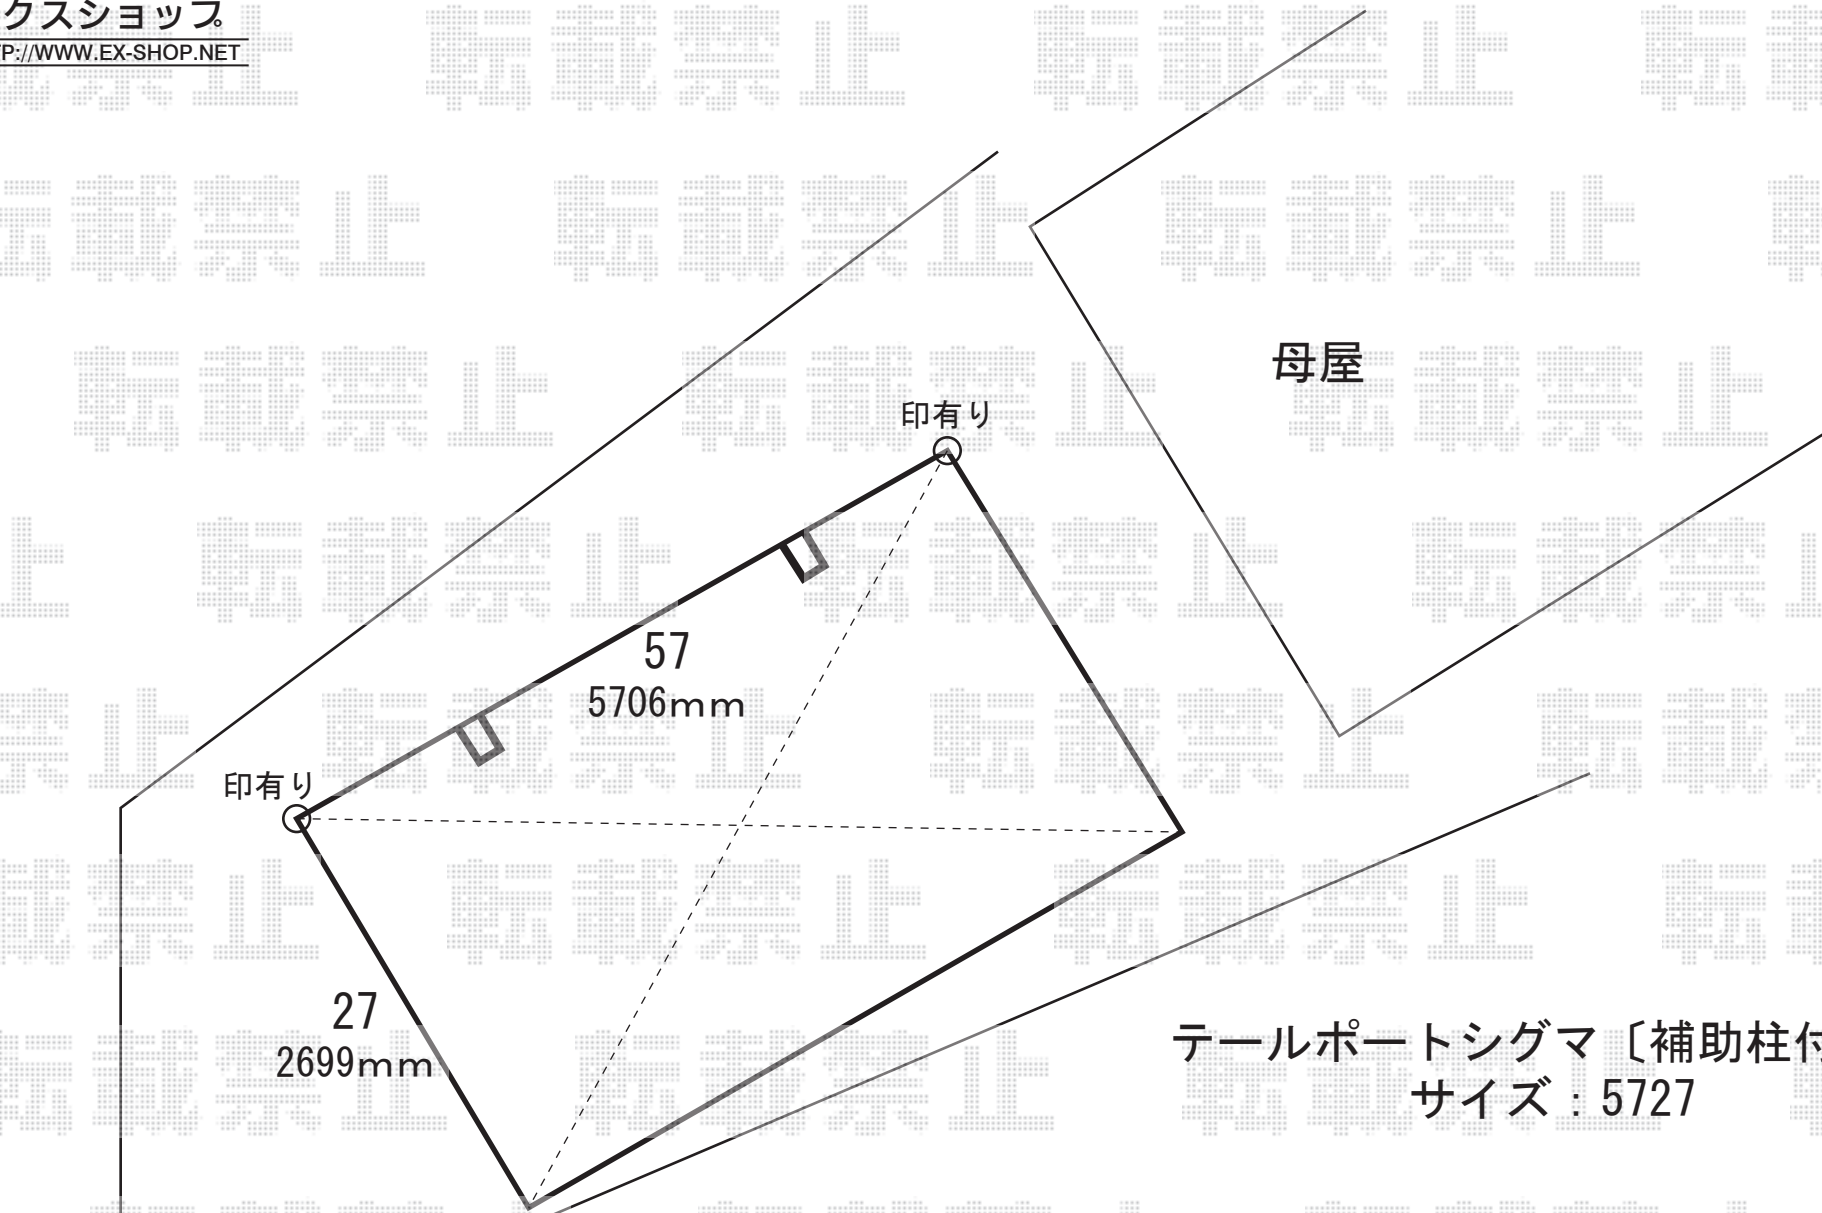

エクスショップ

[HTTP://WWW.EX-SHOP.NET](http://www.ex-shop.net)

テールポートシグマ〔補助柱付き〕

サイズ：5727