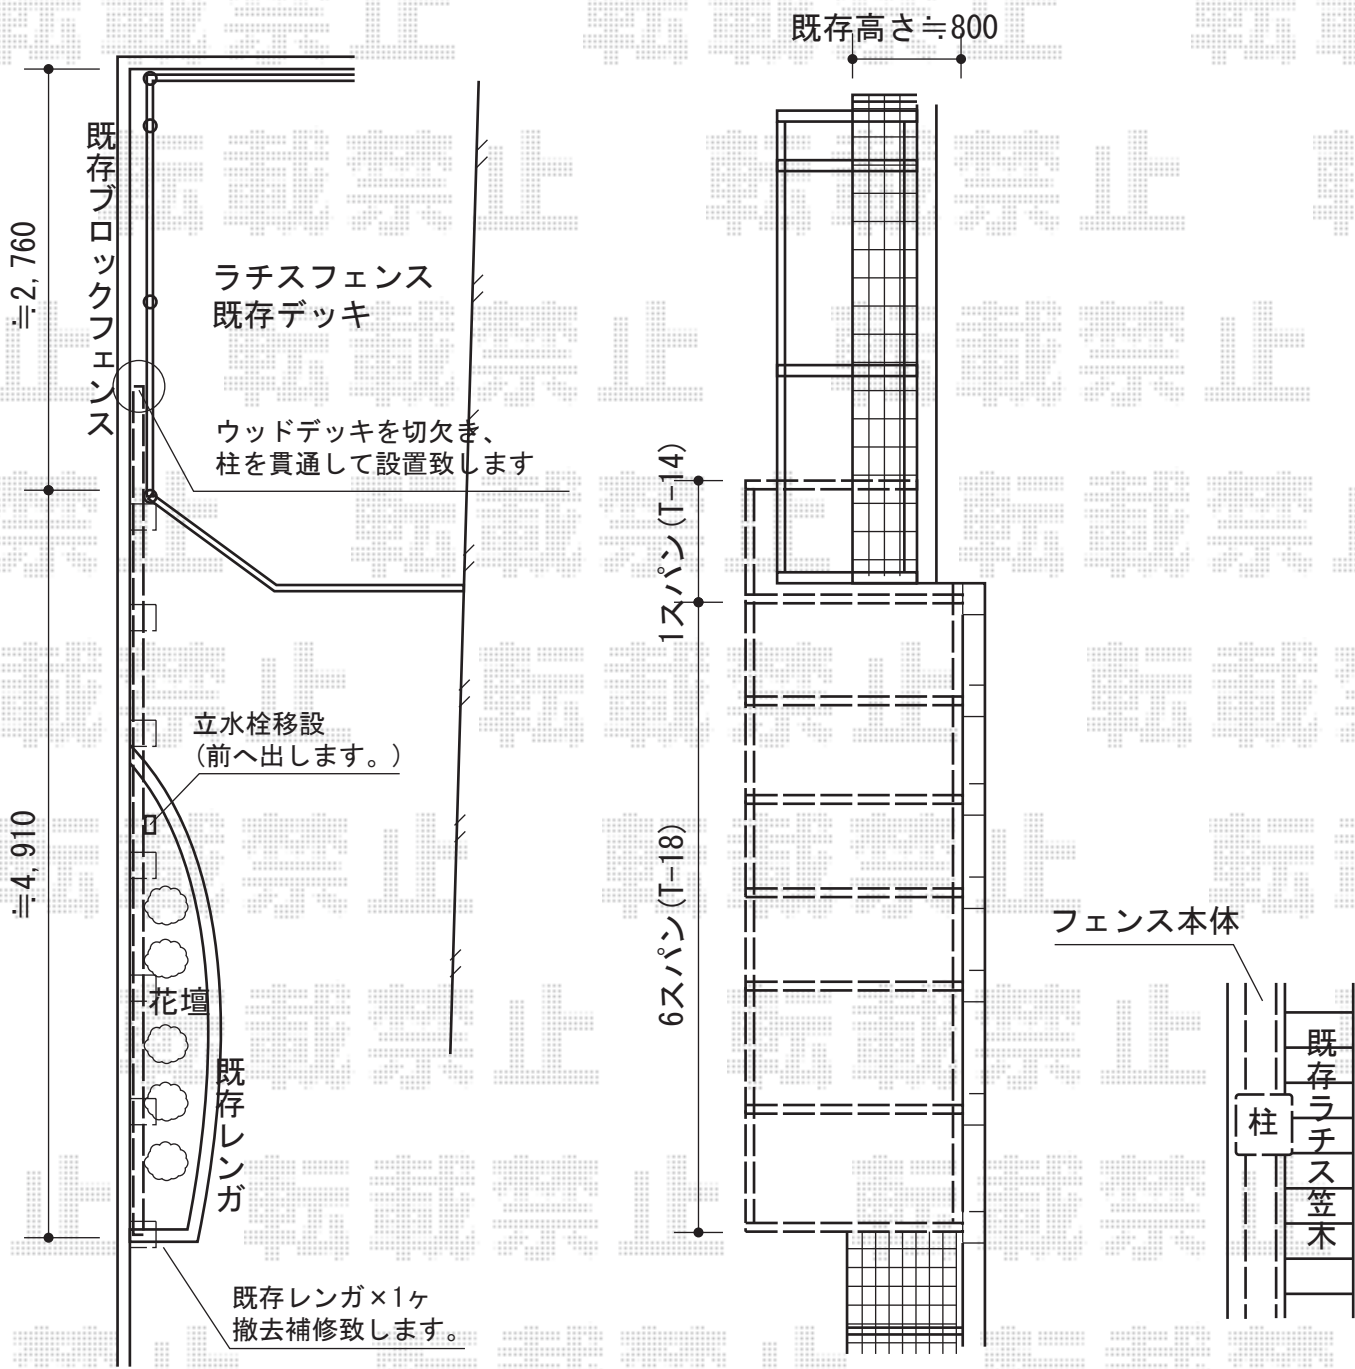

# ステイウッドフェンスM4型

TOEX ステイウッドフェンスM4型

本体1枚 (W×H) = (800×1,800mm) × 6、  
(1,200×1,400mm) × 1

柱 : SWM柱T-18×8

部品 : 端部部材T-18×1

色 : S-TOEXブラウン

現場状況や作図制限により概略図の内容と多少の違いが生じることがございます。  
施工時は、現場優先とさせて頂きたく思いますので、お立会い頂き、  
最終のご指示のほど、何卒、宜しくお願い致します。