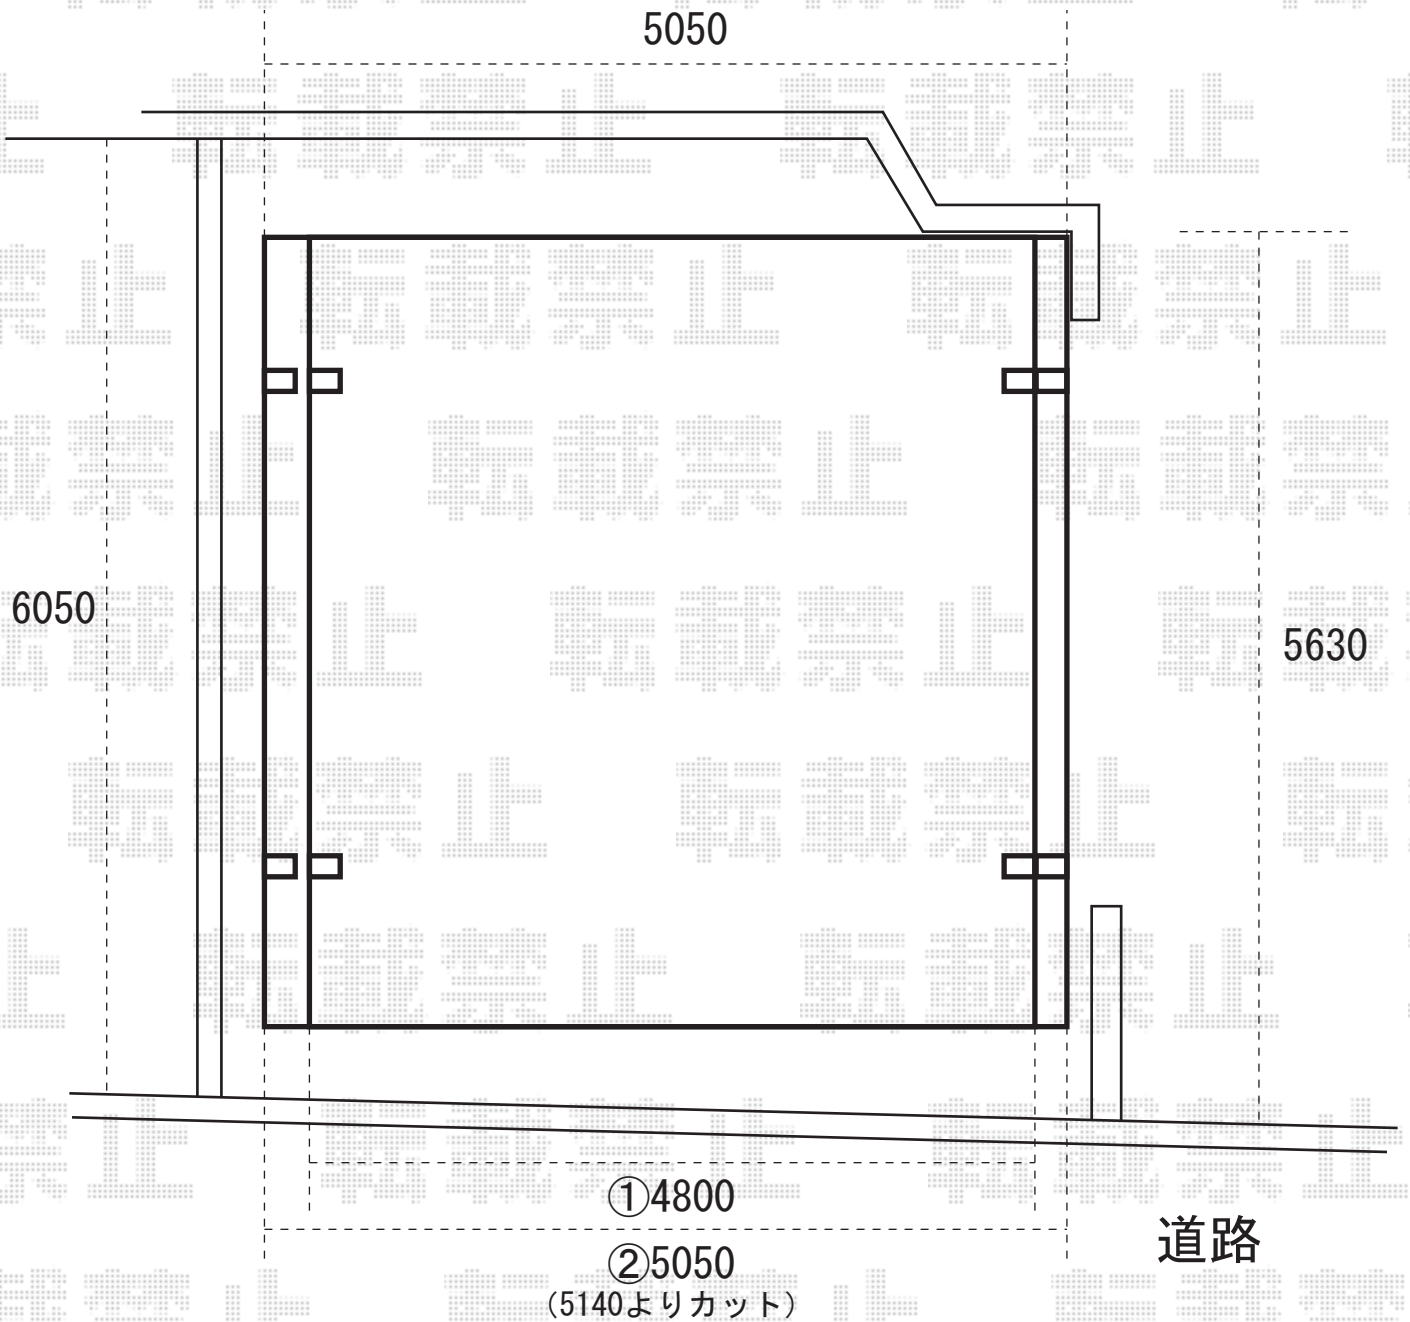

エキスショップ

[HTTP://WWW.EX-SHOP.NET](http://www.ex-shop.net)

メジャーポートRワイド ロング柱仕様

①48-50…ハツリ有り

②51-50…ハツリ有り・間口切詰有り