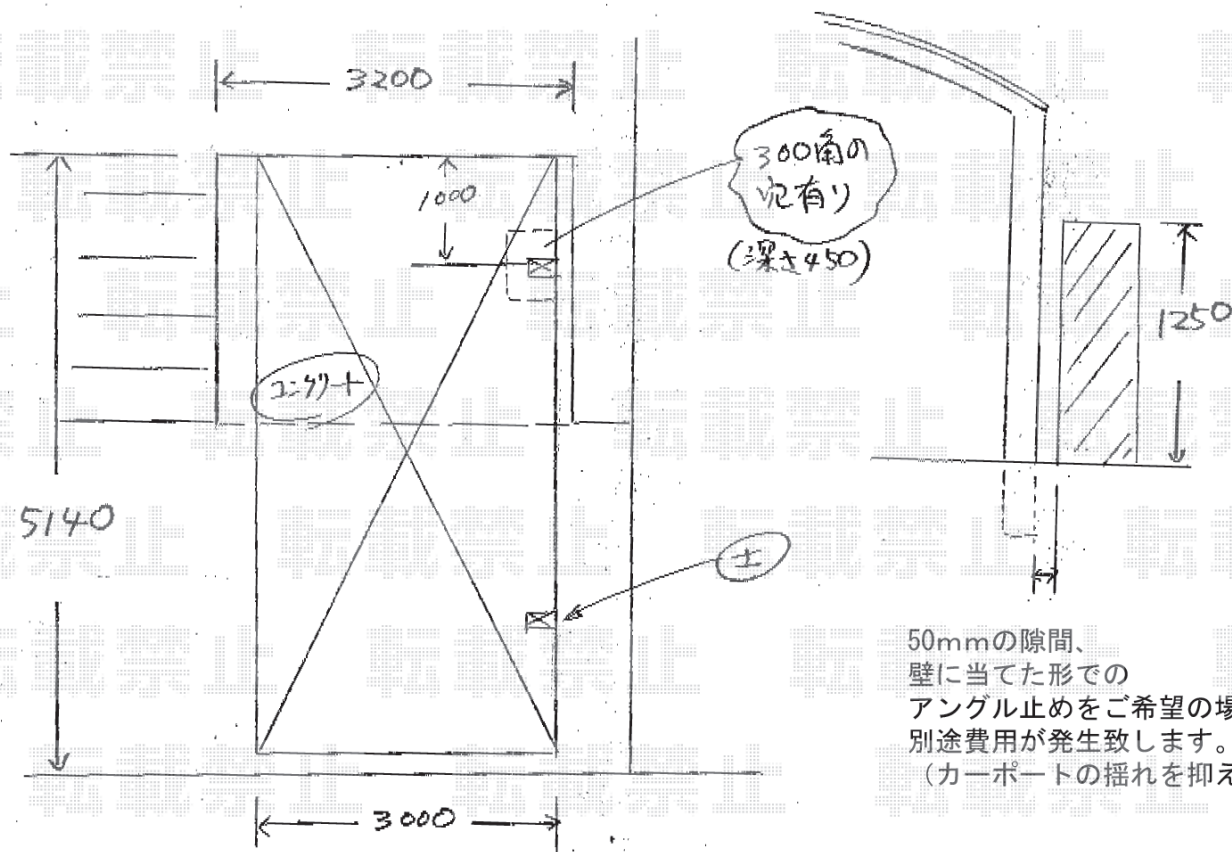

エクスショップ

HTTP://WWW.EX-SHOP.NET

カーブポートシグマⅡ

サイズ：5030

ロング柱23仕様

50mmの隙間、  
壁に当てた形での  
アングル止めをご希望の場合、  
別途費用が発生致します。  
(カーポートの揺れを抑えるため)