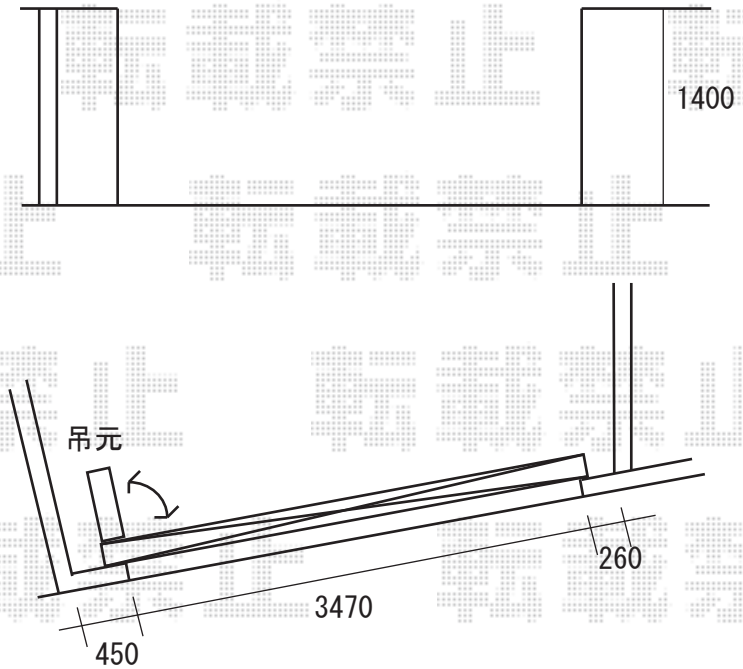

レグナスポートシグマ

※ハツリ有り (2ヶ所)
※物干しの取付高さを施工時にご指示くださいませ。

※柱位置ブロックに寄せる
※道路側柱基準

アルピタGX特注

ご依頼寸法

全幅：3678mm (350S) +175mm=3855mm

オプション：ステンレス落とし棒

※取付位置の詳細につきましては、施工当日必ずお立会い頂き、ご指示頂けますよう、宜しくお願い致します。