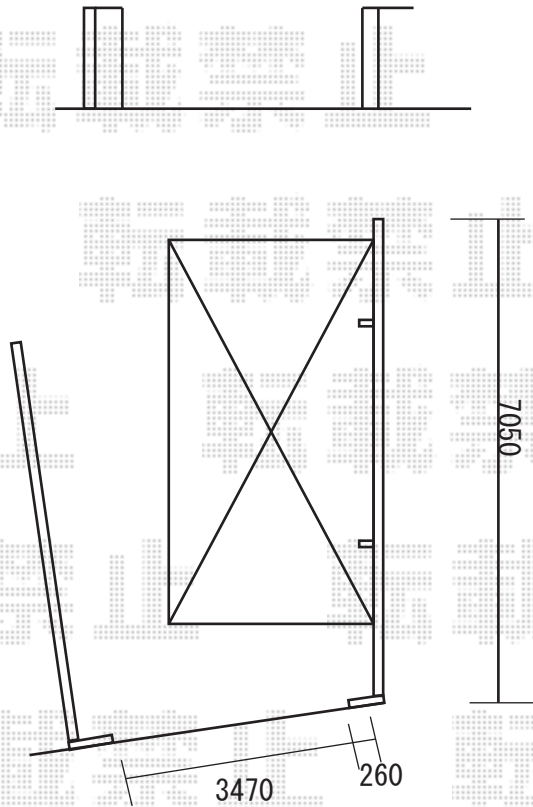

レグナスポートシグマ

※ハツリ有り (2ヶ所)
※物干しの取付高さを施工時にご指示くださいませ。

※柱位置ブロックに寄せる
※道路側柱基準

アルピタGX特注

ご依頼寸法

全幅：3678mm (350S) +175mm=3855mm

オプション：ステンレス落とし棒

※取付位置の詳細につきましては、施工当日必ずお立会い頂き、ご指示頂けますよう、宜しくお願い致します。